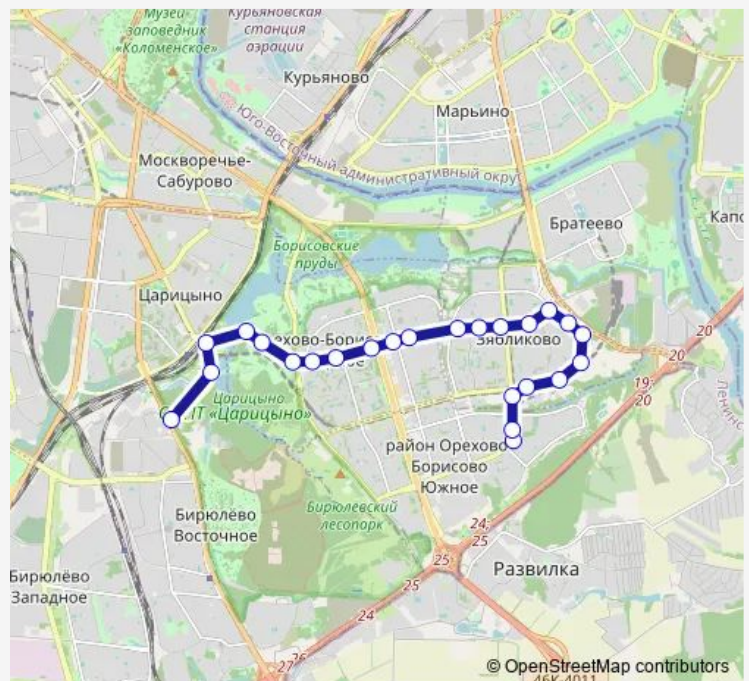

Шипиловская улица, 60

Метро «Шипиловская»

Шипиловская улица, 41

Шипиловская улица, 44

Шипиловская улица, 25

Улица Генерала Белова, 17

Юридический колледж

Шипиловская улица

Шипиловская улица, 5

Шипиловский Загс

Дольская улица

Route schedule

14-й микрорайон Орехово-Борисова — 6-я Радиальная улица

Monday	04:45-00:33 ⁺¹
Tuesday	04:45-00:33 ⁺¹
Wednesday	04:45-00:33 ⁺¹
Thursday	04:45-00:33 ⁺¹
Friday	04:45-00:33 ⁺¹
Saturday	—
Sunday	—

Route info

Direction: 14-й микрорайон Орехово-Борисова

Stops: 24

Trip Duration: 0 hour 38 min

■ м82 — 14-й микрорайон Орехово-Борисова - 6-я Радиальная улица

Новоцарицынское шоссе

МЦД Царицыно

Театр юного зрителя (областной)

6-я Радиальная улица

Direction

6-я Радиальная улица — 14-й микрорайон
Орехово-Борисова

28 stops

[Open route schedule](#)

6-я Радиальная улица

6-я Радиальная улица

Спортивная улица