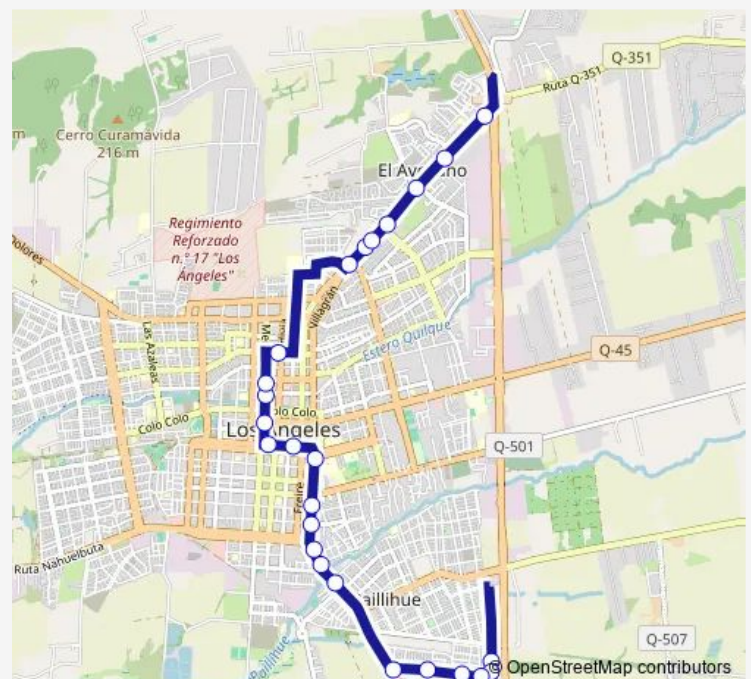

### Direction

Oriente / Lauquen — Sor Vicenta / Las Industrias

25 stops

[Open route schedule](#)

Oriente / Lauquen

Oriente / Lauquen

Lauquen / La Cumbre

Lauquen / La Cumbre

### Route schedule

Oriente / Lauquen — Sor Vicenta / Las Industrias

Monday 07:47-19:47

Tuesday 07:47-19:47

Wednesday 07:47-19:47

Thursday 07:47-19:47

Friday 07:47-19:47

Saturday 07:47-19:47

Sunday 07:47-19:47

### Route info

Direction: Oriente / Lauquen

Stops: 25

Trip Duration: 0 hour 27 min

C26\_I — Paillihue

Sor Vicenta / Terminal de buses Los Angeles

Sor Vicenta / Nieves Vasquez

Sor Vicenta / Supermercado