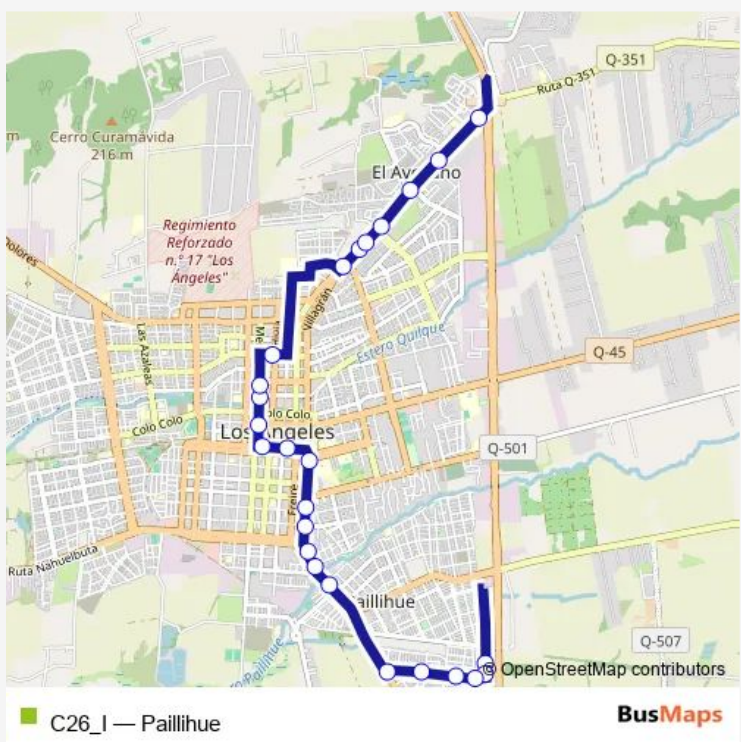

Direction
 Oriente / Lauquen — Sor Vicenta / Las Industrias
 25 stops
[Open route schedule](#)

- Oriente / Lauquen
- Oriente / Lauquen
- Lauquen / La Cumbre
- Lauquen / La Cumbre
- Lauquen / 1 Poniente
- Lauquen
- Los Carrera / Edmundo Arellano
- Los Carrera / Maria Auxiliadora
- Los Carrera / Vicuna Mackenna
- Los Carrera / Eleuterio Ramirez
- Los Carrera / P. Lynch
- Los Carrera / Ricardo Vicuna
- Ricardo Vicuna / Colon
- Ricardo Vicuna / Mendoza
- Mendoza / Lautaro
- Mendoza / Rengo
- Mendoza / Tucapel
- Galvarino / Valdivia
- Sor Vicenta / Guillermo Marconi
- Sor Vicenta / Pje. Tres
- Sor Vicenta / Oriente

Route schedule
 Oriente / Lauquen — Sor Vicenta / Las Industrias

| | |
|-----------|-------------|
| Monday | 07:47-19:47 |
| Tuesday | 07:47-19:47 |
| Wednesday | 07:47-19:47 |
| Thursday | 07:47-19:47 |
| Friday | 07:47-19:47 |
| Saturday | 07:47-19:47 |
| Sunday | 07:47-19:47 |

Route info
 Direction: Oriente / Lauquen
 Stops: 25
 Trip Duration: 0 hour 27 min

Sor Vicenta / Terminal de buses Los Angeles

Sor Vicenta / Nieves Vasquez

Sor Vicenta / Supermercado

Sor Vicenta / Las Industrias

The schedule is provided in the local timezone. Times with "(+1)" indicate departures on the next day.

PDF file created on 2025-02-26

2024 BusMaps.com - All Rights Reserved