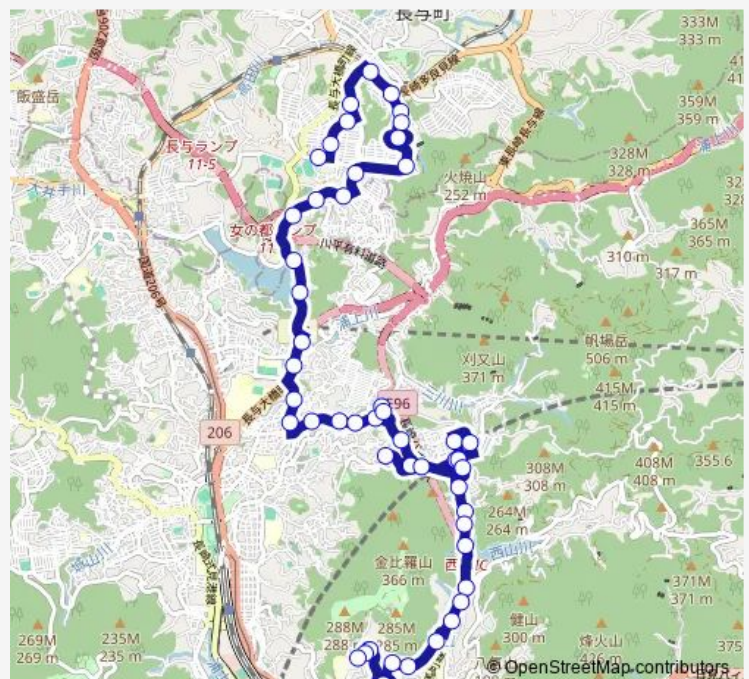

日当野尾上り

女の都入口上り

園折上り

浦上水源池上り

大井手上り

昭和町上り

石神町上り

扇町上り

フランシスコ病院前右回り

Route schedule

県立大学シーボルト校上り — 長崎東高発

Monday 07:03

Tuesday 07:03

Wednesday 07:03

Thursday 07:03

Friday 07:03

Saturday 07:03

Sunday 07:03

Route info

Direction: 県立大学シーボルト校上り

Stops: 49

Trip Duration: 0 hour 52 min

■ 長崎東高 — 長崎東高サニータウン;三原団地・西山台団地

平の下右回り