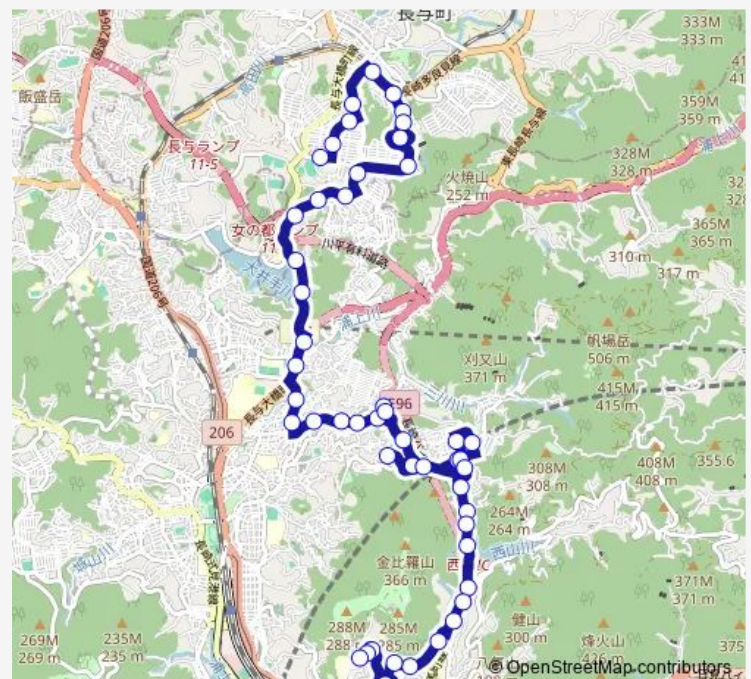

日当野尾上り

女の都入口上り

園折上り

浦上水源池上り

大井手上り

昭和町上り

石神町上り

扇町上り

フランシスコ病院前右回り

Route schedule

県立大学シーボルト校上り — 長崎東高発

Monday —

Tuesday —

Wednesday —

Thursday —

Friday —

Saturday 07:03

Sunday 07:03

Route info

Direction: 県立大学シーボルト校上り

Stops: 49

Trip Duration: 0 hour 52 min

■ 長崎東高 — 長崎東高サニータウン;三原団地・西山台団地

平の下右回り