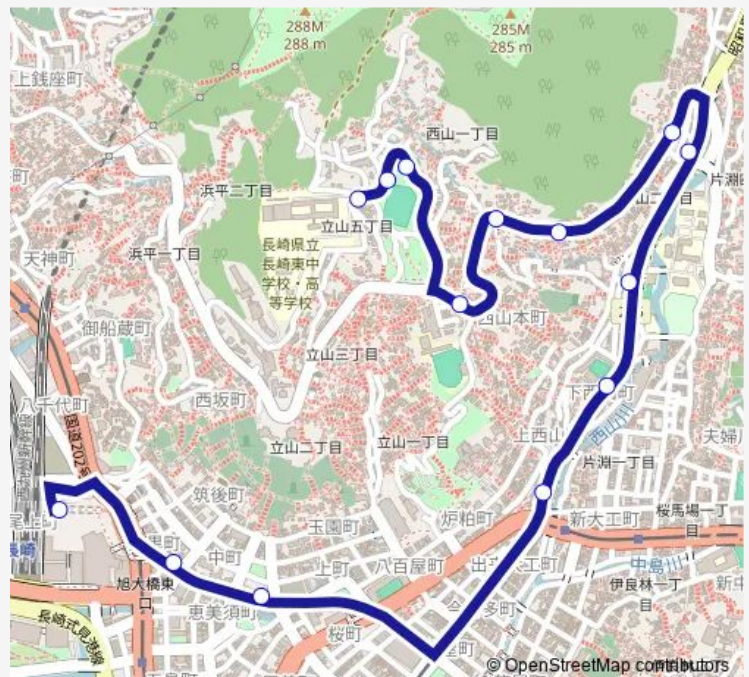

Friday 07:30

Saturday 07:25

Sunday —

Route info

Direction: 長崎駅前交通広場

Stops: 14

Trip Duration: 0 hour 12 min

■ 長崎東高 — 長崎東高旧長崎署

Direction

宝町左回り — 長崎東高発

16 stops

[Open route schedule](#)

宝町左回り

八千代町左回り

長崎駅前降車専用

長崎駅前東口左回り

桜町左回り

諏訪神社前左回り

上長崎小学校前左回り

経済学部前左回り

水源池跡左回り

西山二丁目下り

西山東部下り

西山一丁目下り