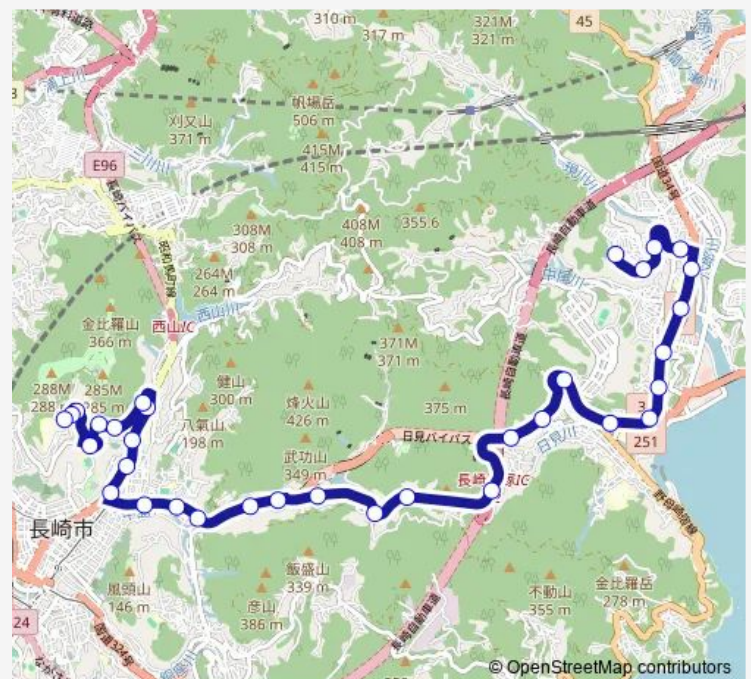

Saturday 07:05

Sunday 07:05

Route info

Direction: 高城台西上り

Stops: 33

Trip Duration: 0 hour 36 min

■ 長崎東高

BusMaps

新大工町上り

諏訪神社前左回り

上長崎小学校前左回り

経済学部前左回り

水源池跡左回り

西山二丁目下り

西山東部下り

西山一丁目下り