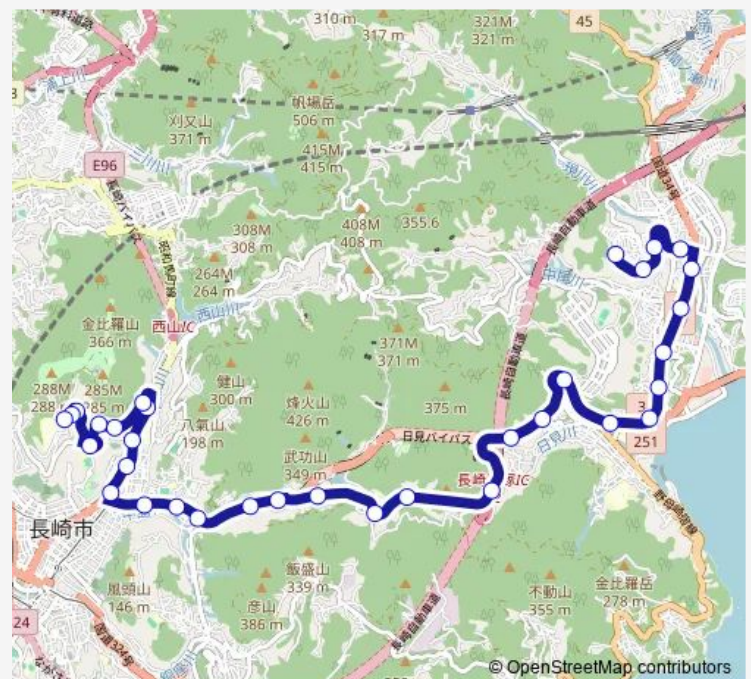

Saturday 07:05

Sunday 07:05

Route info

Direction: 高城台西上り

Stops: 33

Trip Duration: 0 hour 37 min

■ 長崎東高

BusMaps

新大工町上り

諏訪神社前左回り

上長崎小学校前左回り

経済学部前左回り

水源池跡左回り

西山二丁目下り

西山東部下り

西山一丁目下り