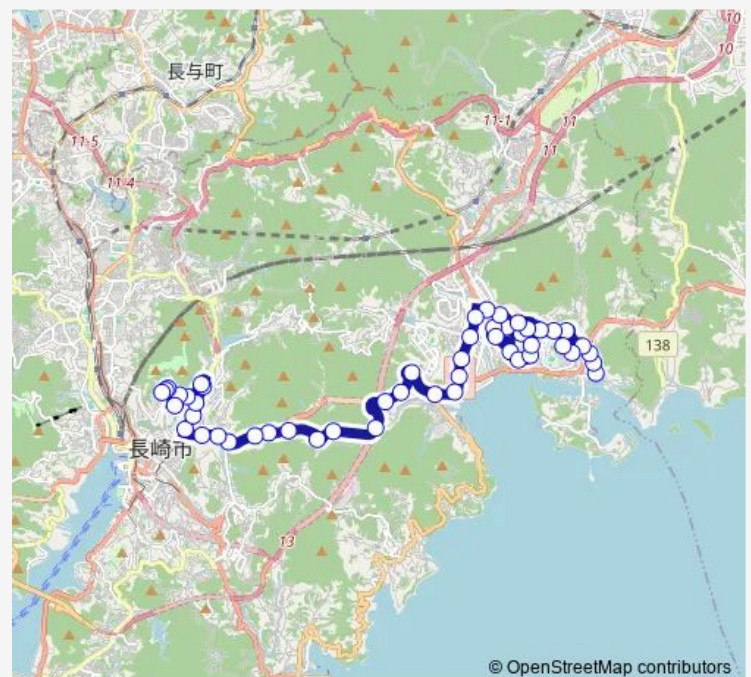

Saturday 06:49

Sunday —

Route info

Direction: 戸石上り

Stops: 50

Trip Duration: 0 hour 55 min

© OpenStreetMap contributors

■ 長崎東高 — 長崎東高ガーデンシティ・矢上団地

BusMaps

矢上上り

番所橋上り

東望道上り

東切通上り

切通上り

網場道上り

大曲上り