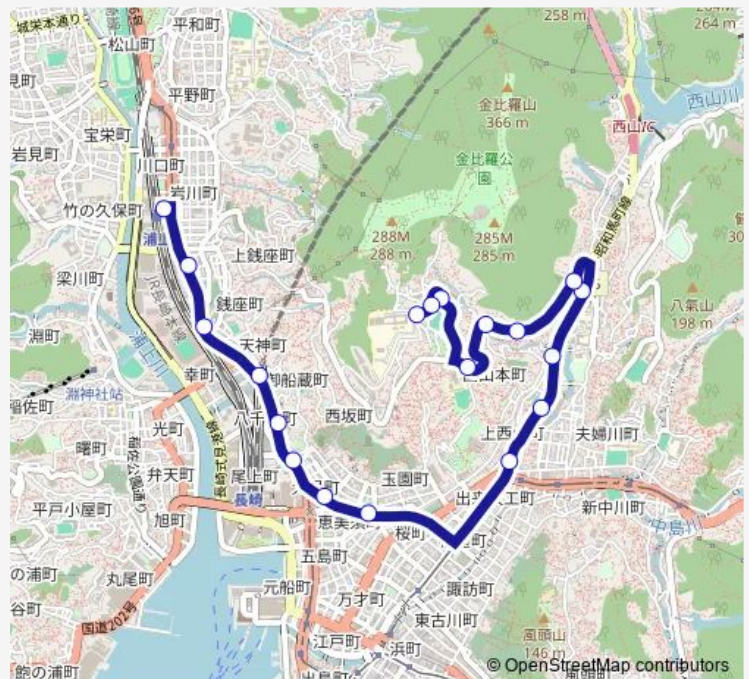

経済学部前左回り

水源池跡左回り

西山二丁目下り

西山東部下り

西山一丁目下り

長崎中学校前上り

立山公園口下り

東高下上り

Saturday 07:33-07:48

Sunday —

Route info

Direction: 浦上駅前駅構内

Stops: 19

Trip Duration: 0 hour 18 min

■ 長崎東高 — 長崎東高旧長崎署

長崎東高 Bus time schedules and route maps are available in an offline PDF at busmaps.com. Use the busmaps.com website to see live bus times, train schedule or subway schedule, and step-by-step directions for all public transit in Nagasaki