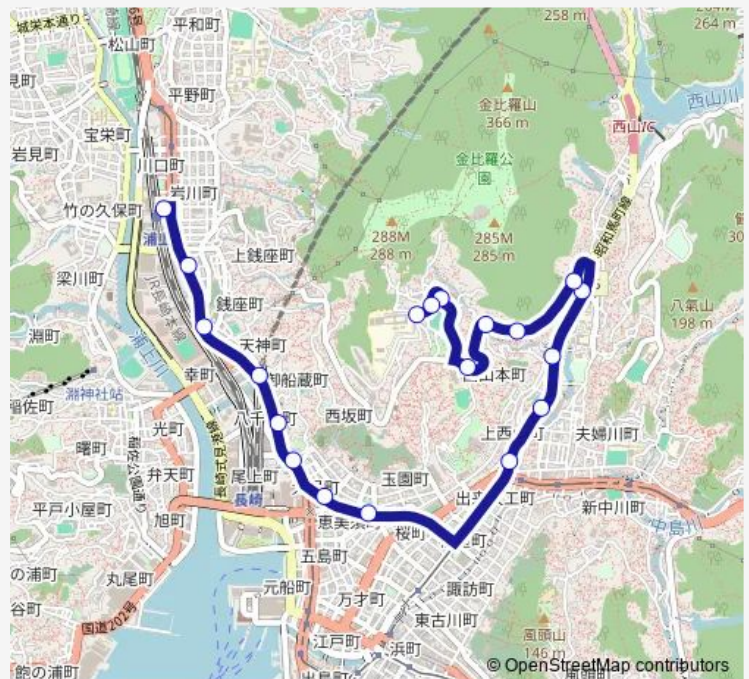

八千代町左回り

長崎駅前降車専用

長崎駅前東口左回り

桜町左回り

諏訪神社前左回り

上長崎小学校前左回り

経済学部前左回り

水源池跡左回り

### Route schedule

浦上駅前駅構内 — 長崎東高発

Monday 07:33-07:48

Tuesday 07:33-07:48

Wednesday 07:33-07:48

Thursday 07:33-07:48

Friday 07:33-07:48

Saturday 07:33-07:48

### Route info

Direction: 浦上駅前駅構内

Stops: 19

Trip Duration: 0 hour 18 min

■ 長崎東高 — 長崎東高旧長崎署

長崎東高 Bus time schedules and route maps are available in an offline PDF at [busmaps.com](https://busmaps.com). Use the [busmaps.com](https://busmaps.com) website to see live bus times, train schedule or subway schedule, and step-by-step directions for all public transit in Nagasaki