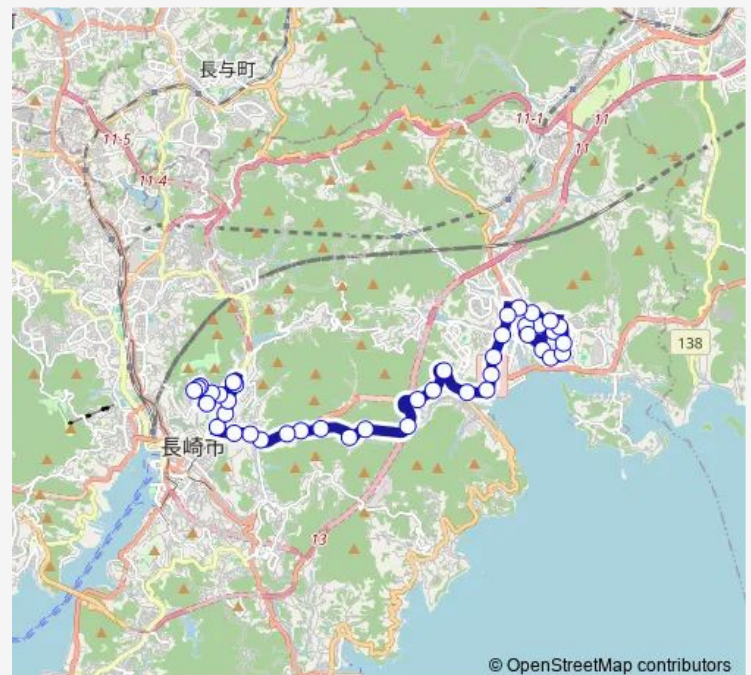

Saturday 07:10

Sunday —

Route info

Direction: 中央通上り

Stops: 41

Trip Duration: 0 hour 44 min

© OpenStreetMap contributors

■ 長崎東高

BusMaps

芒塚上り

西トンネル口上り

御手水（長崎）上り

道光上り

妙相寺道上り

番所上り

蛭茶屋上り