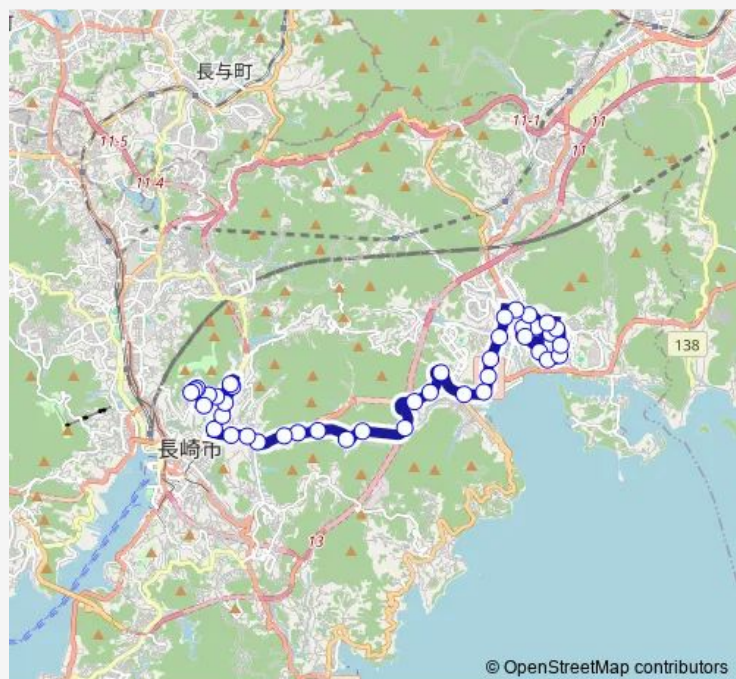

Direction

中央通上り — 長崎東高発

41 stops

[Open route schedule](#)

中央通上り

普賢通上り

かき道二丁目上り

橘ふれあいセンター上り

たちばな小学校上り

南通り上り

かき道四丁目上り

東通り上り

かき道三丁目上り

侍石上り

下侍石上り

普賢神社口上り

矢上上り

番所橋上り

東望道上り

東切通上り

切通上り

網場道上り

大曲上り

朝日ヶ峰上り

日見山口上り

Route schedule

中央通上り — 長崎東高発

Monday 07:10

Tuesday 07:10

Wednesday 07:10

Thursday 07:10

Friday 07:10

Saturday 07:10

Sunday —

Route info

Direction: 中央通上り

Stops: 41

Trip Duration: 0 hour 45 min

© OpenStreetMap contributors

■ 長崎東高

BusMaps