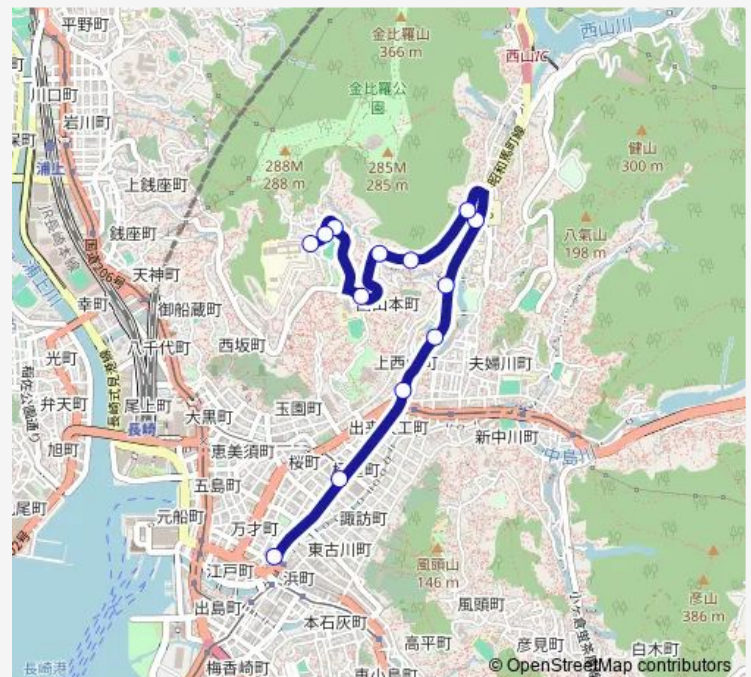

経済学部前左回り

水源池跡左回り

西山二丁目下り

西山東部下り

西山一丁目下り

長崎中学校前上り

立山公園口下り

東高下上り

長崎東高発

### Route schedule

中央橋左回り — 長崎東高発

Monday —

Tuesday —

Wednesday —

Thursday —

Friday —

Saturday 07:15-07:53

### Route info

Direction: 中央橋左回り

Stops: 13

Trip Duration: 0 hour 13 min

■ 長崎東高

長崎東高 Bus time schedules and route maps are available in an offline PDF at [busmaps.com](https://busmaps.com). Use the [busmaps.com](https://busmaps.com) website to see live bus times, train schedule or subway schedule, and step-by-step directions for all public transit in Nagasaki