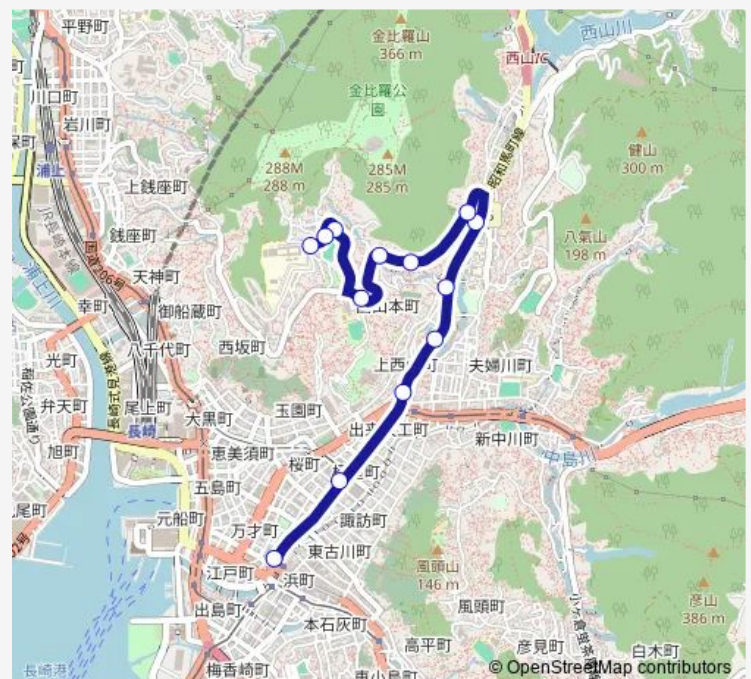

経済学部前左回り

水源池跡左回り

西山二丁目下り

西山東部下り

西山一丁目下り

長崎中学校前上り

立山公園口下り

東高下上り

長崎東高発

### Route schedule

中央橋左回り — 長崎東高発

Monday 07:10-07:53

Tuesday 07:10-07:53

Wednesday 07:10-07:53

Thursday 07:10-07:53

Friday 07:10-07:53

Saturday 07:15-07:53

### Route info

Direction: 中央橋左回り

Stops: 13

Trip Duration: 0 hour 13 min

■ 長崎東高

長崎東高 Bus time schedules and route maps are available in an offline PDF at [busmaps.com](https://busmaps.com). Use the [busmaps.com](https://busmaps.com) website to see live bus times, train schedule or subway schedule, and step-by-step directions for all public transit in Nagasaki