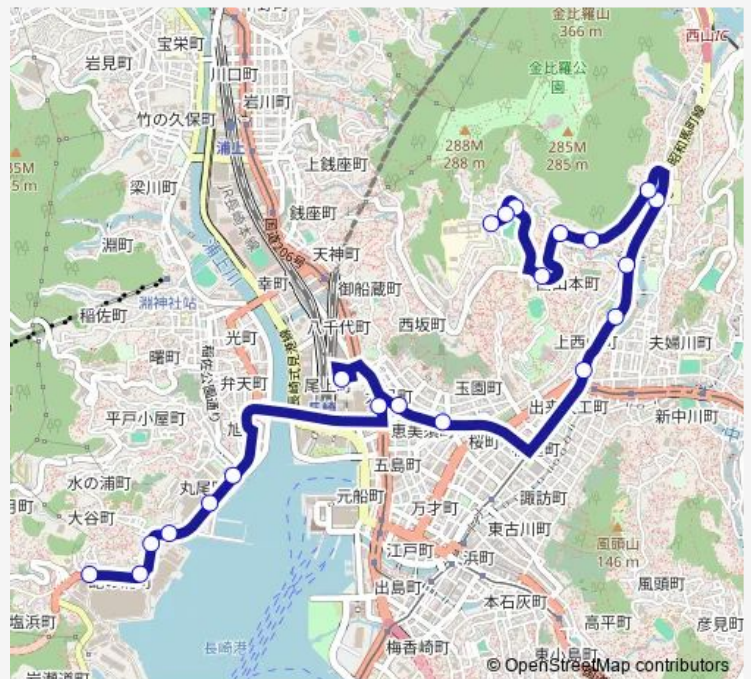

経済学部前左回り

水源池跡左回り

西山二丁目下り

西山東部下り

西山一丁目下り

長崎中学校前上り

立山公園口下り

東高下上り

### Route schedule

飽の浦上り — 長崎東高発

Monday —

Tuesday —

Wednesday —

Thursday —

Friday —

Saturday 07:40

### Route info

Direction: 飽の浦上り

Stops: 21

Trip Duration: 0 hour 17 min

■ 長崎東高 — 長崎東高旭大橋・旧長崎署

長崎東高 Bus time schedules and route maps are available in an offline PDF at [busmaps.com](https://busmaps.com). Use the [busmaps.com](https://busmaps.com) website to see live bus times, train schedule or subway schedule, and step-by-step directions for all public transit in Nagasaki