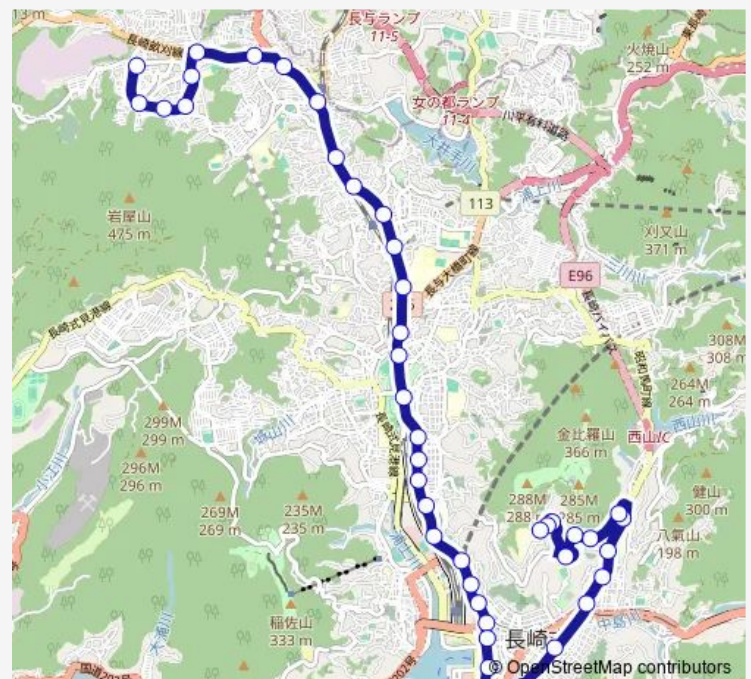

大園小学校前上り

大神宮前上り

滑石口上り

横道上り

道の尾上り

六地藏前上り

赤迫上り

住吉電車通り(赤迫から)

若葉町(長崎)上り

長崎大学前上り

岩屋橋上り

大橋(長崎)郊外線上り

平和公園左回り

原爆資料館左回り

岩川町左回り

浦上駅前左回り

Saturday 06:55

Sunday 06:55

Route info

Direction: 北陽小学校前上り

Stops: 42

Trip Duration: 0 hour 54 min

■ 長崎東高 — 長崎東高大波止・中央橋

銭座町長崎スタジアムシティ左回り

宝町左回り

八千代町左回り

長崎駅前降車専用

長崎駅前南口下り

五島町下り

大波止下り

出島下り

中央橋左回り