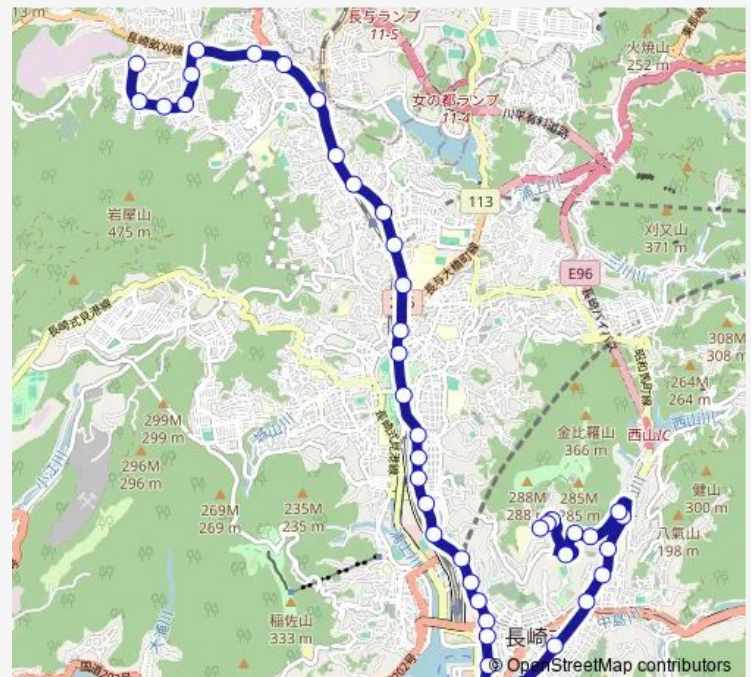

大園小学校前上り

大神宮前上り

滑石口上り

横道上り

道の尾上り

六地藏前上り

赤迫上り

住吉電車通り(赤迫から)

若葉町(長崎)上り

長崎大学前上り

岩屋橋上り

大橋(長崎)郊外線上り

平和公園左回り

原爆資料館左回り

岩川町左回り

浦上駅前左回り

Saturday 06:55

Sunday 06:55

Route info

Direction: 北陽小学校前上り

Stops: 42

Trip Duration: 0 hour 55 min

■ 長崎東高 — 長崎東高大波止・中央橋

銭座町長崎スタジアムシティ左回り