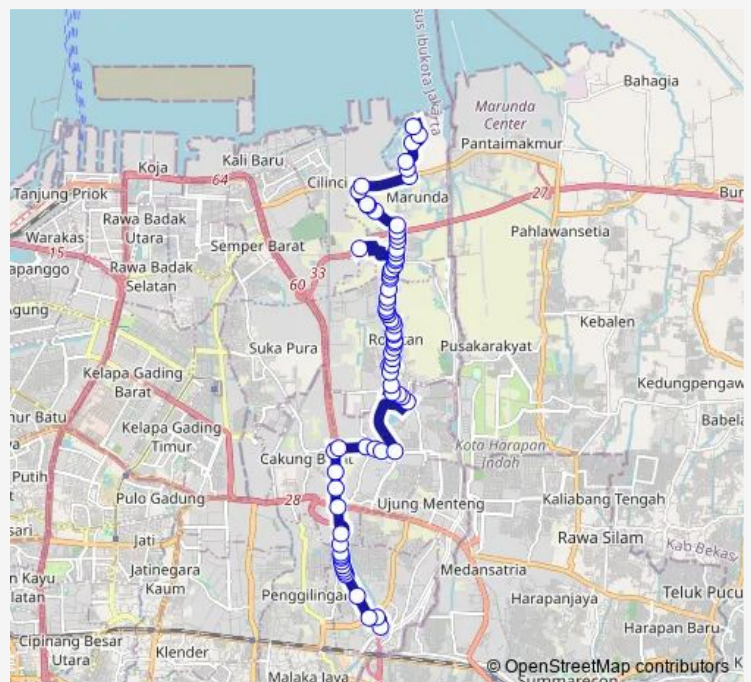

Flyover Pulo Gebang 1

Sbr. Sentra Timur

Sbr. Gg. Sejahtera Lingkar Timur

Sbr. Gg. Sabar 2 Lingkar Timur

Sbr. Jln. Sentosa Lingkar Timur

Sbr. Gg. Rukun Lingkar Timur

Sbr. Gg. Bhakti Lingkar Timur

Sbr. Gg. Barokah Lingkar Timur

Sbr. Komarudin Timur Lingkar Timur

Sbr. Gg. Damai Lingkar Timur

Sbr. Gg. Damai Lingkar Timur 2

Sbr. Pulau Sangiyang Lingkar Timur

Sbr. Pulau Sangiyang Lingkar Timur 2

Sbr. YPI Asyaadah

Simpang Pangeran Komarudin 1

Jln. Inspeksi Pam

Jln. Raya Cakung Cilincing Barat 1

Jln. Raya Cakung Cilincing Barat 2

JGC Utama

Route schedule

Term. Pulo Gebang — Rusunawa Marunda Blok D3

Monday	05:00
Tuesday	05:00
Wednesday	05:00
Thursday	05:00
Friday	05:00
Saturday	05:00
Sunday	05:00

Route info

Direction: Term. Pulo Gebang

Stops: 75

Trip Duration: 1 hour 52 min

JAK.110A — Rusun Marunda - Terminal Terpadu Pulo Gebang **BusMaps**

Jln. Jakarta Garden Boulevard

Jln. Michigan

IKEA