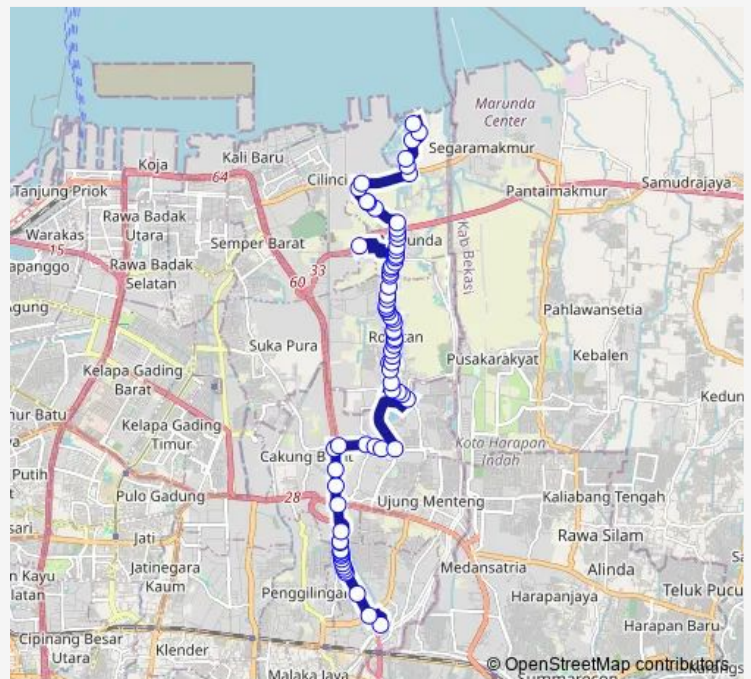

Route info

Direction: Rusunawa Marunda Blok D3

Stops: 139

Trip Duration: 3 hour 28 min

Jak. 110a — Rusun Marunda - Terminal Terpadu Pulo Gebang

Sbr. Smkn Jasalena Marunda

Sbr. Komplek Kplp Marunda

Sbr. Smkn 49