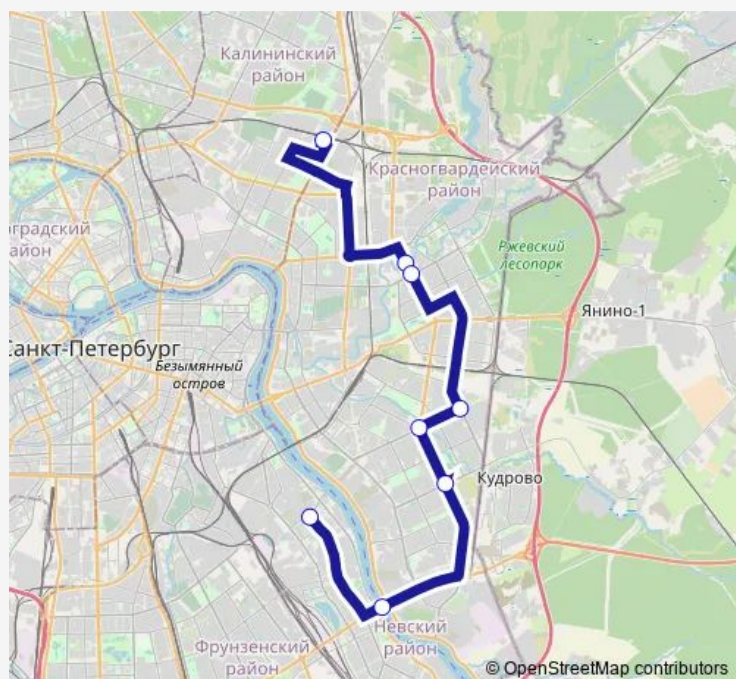

### Direction

Большой Смоленский Пр. — Ж.-Д. СТ. Пискарёвка

9 stops

[Open route schedule](#)

Большой Смоленский Пр.

Кт

Кт

Кт

Кт

Кт

Кт

Кт

Ж.-Д. СТ. Пискарёвка

### Route schedule

Большой Смоленский Пр. — Ж.-Д. СТ. Пискарёвка

Monday 05:59-23:28

Tuesday 05:59-23:28

Wednesday 05:59-23:28

Thursday 05:59-23:28

Friday 05:59-23:28

Saturday 05:59-23:28

### Route info

Direction: Большой Смоленский Пр.

Stops: 9

Trip Duration: 0 hour 51 min

■ K-264 — Пискаревский Пр., Д.42, Лит. А - Б.  
Смоленский ПР. У УЛ. Пинегина

**Direction**

Ж.-Д. СТ. Пискарёвка — Большой Смоленский Пр.