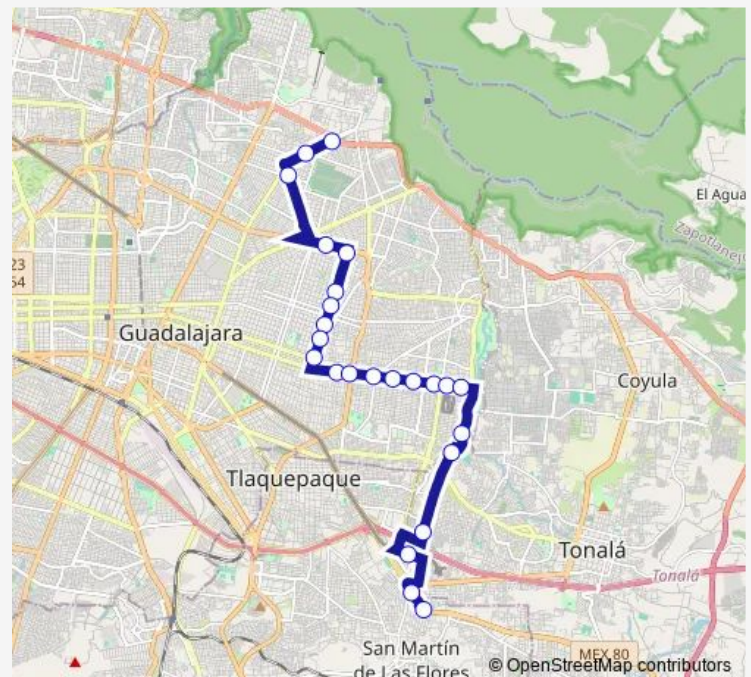

### Direction

Periferico Oriente — Salamanca

24 stops

[Open route schedule](#)

Periferico Oriente

Prudencia

Fraternidad

General Genovevo Rivas Guillen

### Route schedule

Periferico Oriente — Salamanca

Monday 03:10

Tuesday 03:10

Wednesday 03:10

Thursday 03:10

Friday 03:10

Saturday 03:10

### Route info

Direction: Periferico Oriente

Stops: 24

Trip Duration: 1 hour 11 min

Tren Ligero Central de Autobuses

18 de Marzo

Salamanca

## Direction

Salamanca — 21 de Marzo

28 stops

[Open route schedule](#)

Salamanca

Calle Jose Mariano Abasolo

Camino Viejo a Tonalá

Cutberto Ibarra