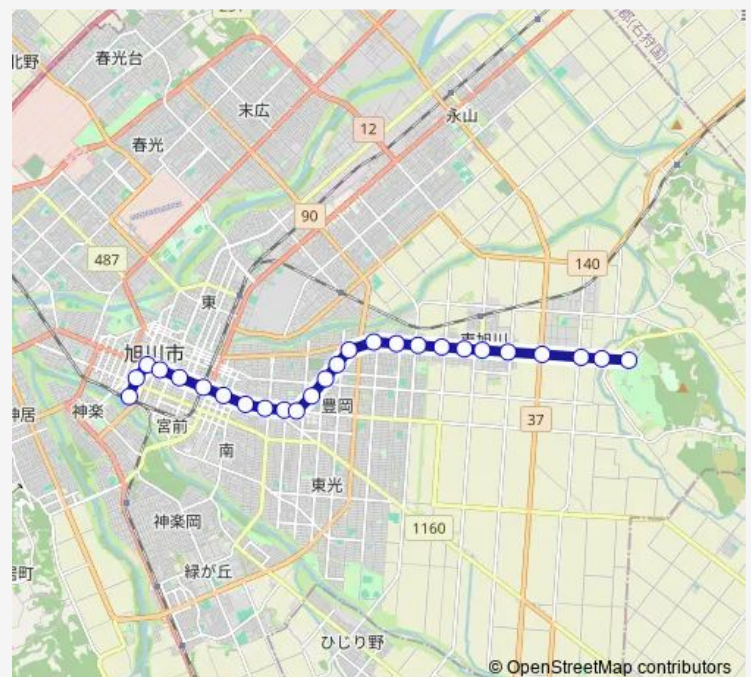

4条 2 4丁目

4条 2 1丁目

4条 1 8丁目

Route schedule

旭山動物園 — 旭川駅

Monday 06:51-19:41

Tuesday 06:51-19:41

Wednesday 06:51-19:41

Thursday 06:51-19:41

Friday 06:51-19:41

Saturday 06:51-19:41

Sunday 06:51-19:41

Route info

Direction: 旭山動物園

Stops: 26

Trip Duration: 0 hour 43 min

■ 41-旭山動物園線 (4条経由)

4条14丁目

4条12丁目

4条9丁目

1条9丁目

旭川駅

Direction

旭川駅 — 旭山動物園