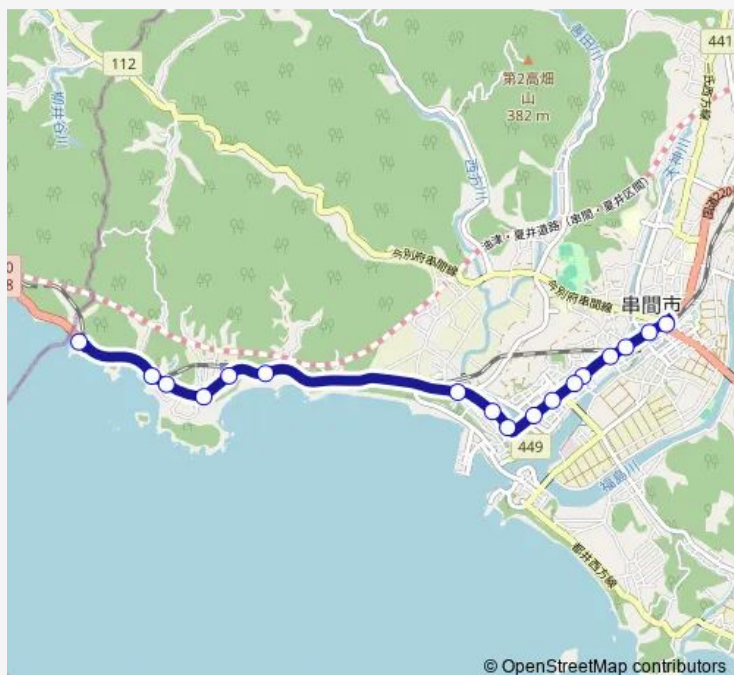

### Direction

串間駅 — イルカランド

17 stops

[Open route schedule](#)

- 串間駅
- 泉町
- 本町1丁目
- 松清
- 寺里1丁目
- 寺里2丁目
- 西浜1丁目
- 西浜2丁目
- 今町橋
- 保育所前
- 塩町
- 長浜
- 高松駅前
- 福島高松
- 西高松
- 高松海水浴場
- イルカランド

### Route schedule

串間駅 — イルカランド

Monday	—
Tuesday	07:35
Wednesday	—
Thursday	—
Friday	—
Saturday	—
Sunday	—

### Route info

Direction: 串間駅

Stops: 17

Trip Duration: 0 hour 15 min

© OpenStreetMap contributors

Bus time schedules and route maps are available in an offline PDF at [busmaps.com](https://busmaps.com). Use the [busmaps.com](https://busmaps.com) website to see live bus times, train schedule or subway schedule, and step-by-step directions for all public transit in Kushima