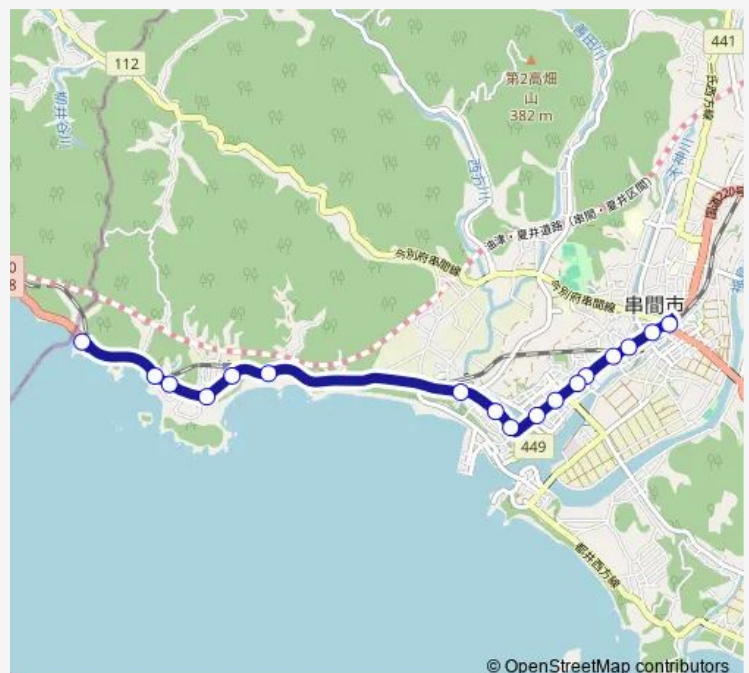

### Direction

串間駅 — イルカランド

17 stops

[Open route schedule](#)

串間駅  
泉町  
本町1丁目  
松清  
寺里1丁目  
寺里2丁目  
西浜1丁目  
西浜2丁目  
今町橋  
保育所前  
塩町  
長浜  
高松駅前  
福島高松  
西高松  
高松海水浴場  
イルカランド

### Route schedule

串間駅 — イルカランド

Monday	—
Tuesday	07:35
Wednesday	—
Thursday	—
Friday	—
Saturday	—
Sunday	—

### Route info

Direction: 串間駅

Stops: 17

Trip Duration: 0 hour 15 min

© OpenStreetMap contributors

Bus time schedules and route maps are available in an offline PDF at [busmaps.com](https://busmaps.com). Use the [busmaps.com](https://busmaps.com) website to see live bus times, train schedule or subway schedule, and step-by-step directions for all public transit in Kushima