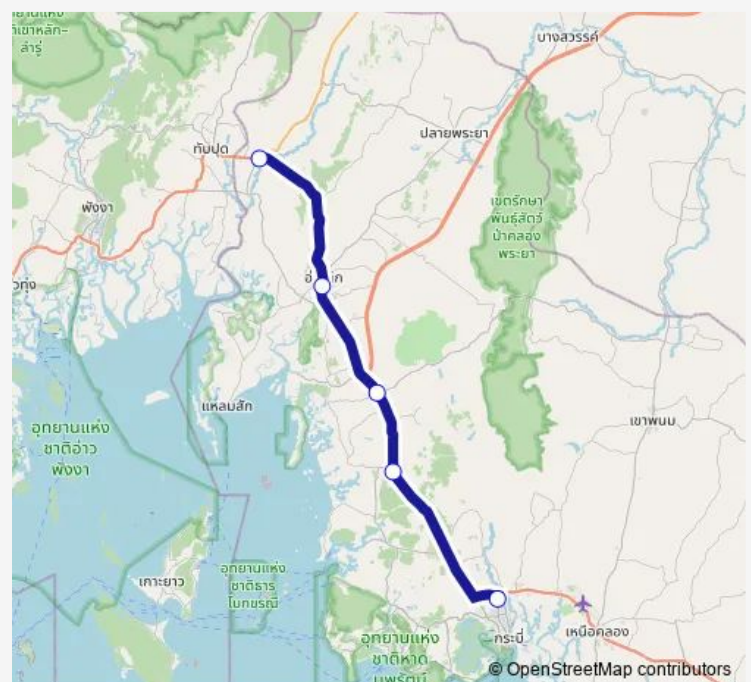

### Route schedule

กระบี่ (บขส.); Krabi Bus Terminal — บ้านนาเหนือ; Ban Na Nuea

Monday 00:01

Tuesday 00:01

Wednesday 00:01

Thursday 00:01

Friday 00:01

Saturday 00:01

### Route info

Direction: กระบี่ (บขส.); Krabi Bus Terminal

Stops: 5

Trip Duration: 0 hour 47 min

1823 — กระบี่ - อ่าวลึก - บ้านนาเหนือ; Krabi - Ao Luek - Ban Na Nuea