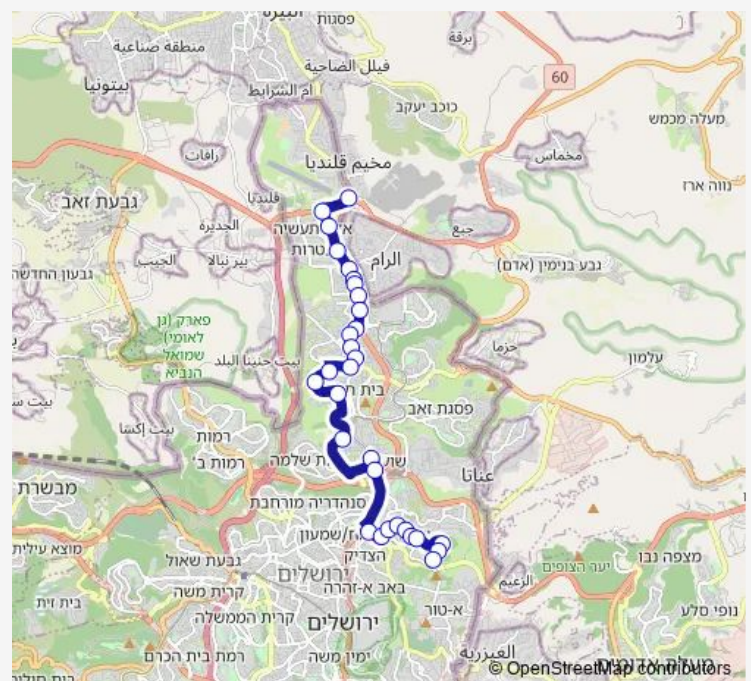

### Route schedule

מעבר קלנדיה — מסוף הר הצופים/מרטין בובר

Monday	06:00-21:30
Tuesday	06:00-21:30
Wednesday	06:00-21:30
Thursday	06:00-21:30
Friday	—
Saturday	06:00-21:30
Sunday	06:00-21:30

### Route info

Direction: מעבר קלנדיה

Stops: 30

Trip Duration: 0 hour 46 min

280 — מעבר קלנדיה-ירושלים->מסוף הר הצופים/מרטין בובר-ירושלים-10

BusMaps

קציר/קלרמון גנו

אהרון קציר/שדרות צ'רצ'יל