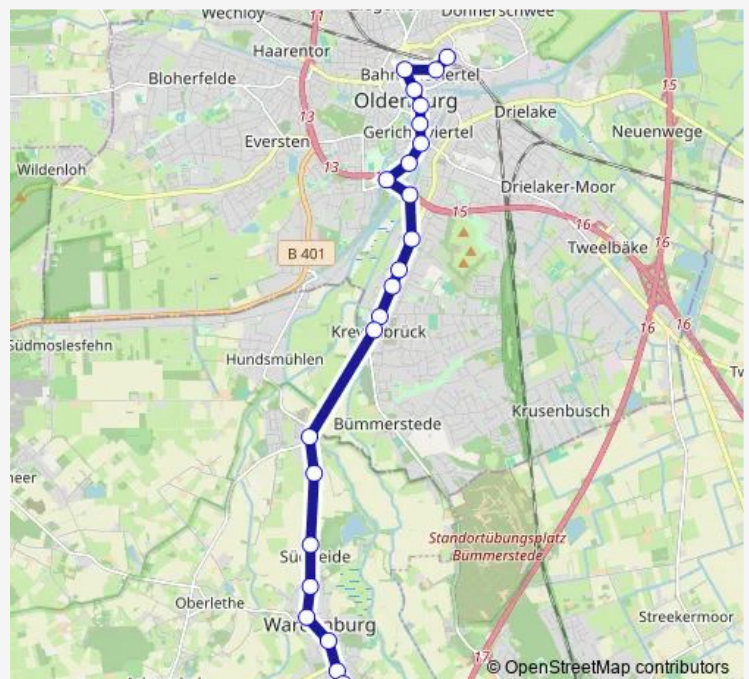

Bus 280

[Go to website](#)

Direction

Oldenburg(Oldb) Zob — Wardenburg Zuh

24 stops

[Open route schedule](#)

- Oldenburg(Oldb) Zob
- Oldenburg(Oldb) Hbf Süd
- Oldenburg(Oldb) Lappan
- Oldenburg(Oldb) Staustraße
- Oldenburg(Oldb) Schlossplatz
- Oldenburg(Oldb) Am Festungsgraben
- Oldenburg(Oldb) Graf-Anton-Günther-Schule
- Oldenburg(Oldb) Bachstraße
- Oldenburg(Oldb) P+R Westfalendamm/Olantis
- Oldenburg(Oldb) Osternburger Kanal
- Oldenburg(Oldb) Buschhagenweg
- Oldenburg(Oldb) Ewigkeit
- Oldenburg(Oldb) Dr.-Schüßler-Straße/Klinikum
- Oldenburg(Oldb) Klingenbergplatz
- Oldenburg(Oldb) Dr.-Behring-Straße
- Tungeln Tiarks
- Tungeln Diekmann
- Wardenburg Südheide
- Wardenburg Tillyhöhe
- Wardenburg Am Esch
- Wardenburg Mitte

Route schedule

Oldenburg(Oldb) Zob — Wardenburg Zuh

Monday	13:18-16:30
Tuesday	13:18-16:30
Wednesday	13:18-16:30
Thursday	13:18-16:30
Friday	13:18-16:30
Saturday	—
Sunday	—

Route info

Direction: Oldenburg(Oldb) Zob

Stops: 24

Trip Duration: 0 hour 25 min

280

BusMaps

Wardenburg Fischbeck

Wardenburg Reiherweg

Wardenburg Zuh

Direction

Friday 12:25

Saturday —

Sunday —

Route info

Direction: Oldenburg(Oldb) Zob

Stops: 21

Trip Duration: 0 hour 25 min

Direction