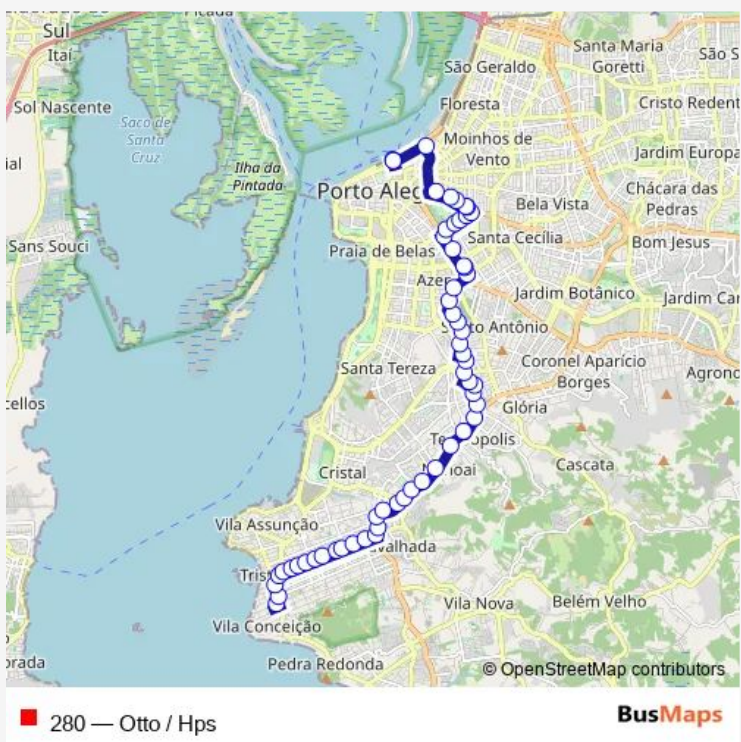

Direction
 Julio DE Castilhos AL 131 — Prof Cecilia Corseuil DF 285
 60 stops
[Open route schedule](#)

- Julio DE Castilhos AL 131
- Julio DE Castilhos NN 341
- Julio DE Castilhos 607 EF. Igreja Universal
- Conceicao 123
- Oswaldo Aranha DF 522 Estação Instituto DE Educacao - Ufrgs
- Oswaldo Aranha DF 626 Obelisco
- Oswaldo Aranha DF 904 Auditório Araujo Viana
- Oswaldo Aranha 894 AO 924 Redencao - Araujo Viana
- Oswaldo Aranha DF 1102 PQ. DE Diversões DA Redenção
- Jose Bonifacio DF 655 Igreja STA Teresinha
- Jose Bonifacio DF 263 Escola Militar
- SANTANA 185 ED CONFORTO
- Santana DF 440
- Santana 701
- Ipiranga 1600 Michelin Pneus
- Azenha 651
- Azenha 666
- Azenha 1099
- AZENHA 1241
- DR Carlos Barbosa 161
- DR Carlos Barbosa 303

Route schedule
 Julio DE Castilhos AL 131 — Prof Cecilia Corseuil DF 285

Monday	05:45-22:00
Tuesday	05:45-22:00
Wednesday	05:45-22:00
Thursday	05:45-22:00
Friday	05:45-22:00
Saturday	—
Sunday	—

Route info
 Direction: Julio DE Castilhos AL 131
 Stops: 60
 Trip Duration: 0 hour 53 min