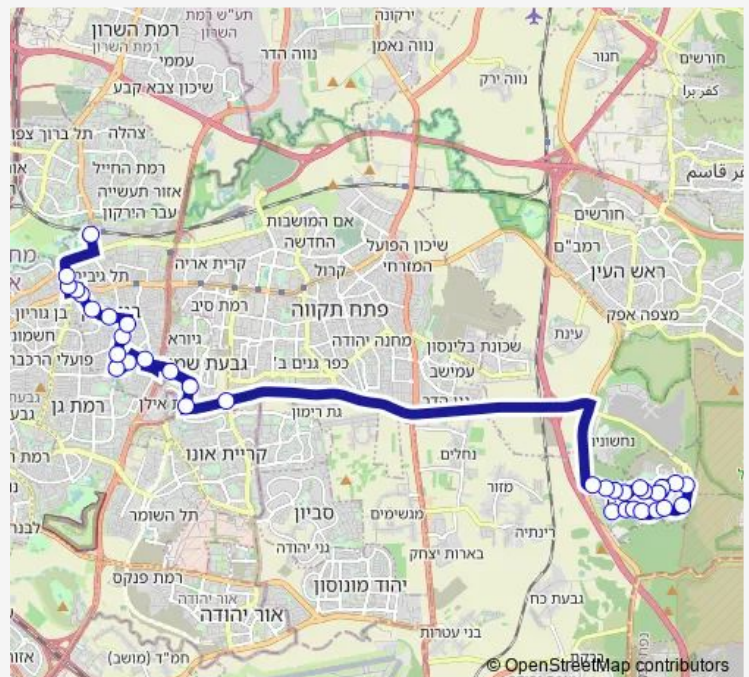

Direction

אזור התעשייה — רבן יוחנן בן זכאי/שמעיה

37 stops

[Open route schedule](#)

אזור התעשייה

מגדל קונקורד/דרך בן גוריון

ת.רק'ל בן גוריון/דרך ז'בוטינסקי

רבי עקיבא/שמואל הנביא

הרב בן יעקב/בר יוחאי

מחלף גבעת שמואל/כביש 4

גשר בר אילן/כביש 4

רבי יהודה הנשיא/כניסה לעיר

רבי יהודה הנשיא/חוני המעגל

ישיבת הר' /רבי יהודה הנשיא

רבי יהודה הנשיא/רבן יוחנן בן זכאי

בית הכנסת אחיעזר/יהודה הנשיא

רבי יהודה הנשיא/רבי עקיבא

Route schedule

אזור התעשייה — רבן יוחנן בן זכאי/שמעיה

Monday 00:00-23:48

Tuesday 00:00-23:48

Wednesday 00:00-23:48

Thursday 00:00-23:48

Friday 00:00-14:47

Saturday 19:40-23:45

Sunday 00:00-23:48

Route info

Direction: אזור התעשייה

Stops: 37

Trip Duration: 0 hour 44 min

רבי יהודה הנשיא/רבי מאיר

בן יאיר/רמב"ם