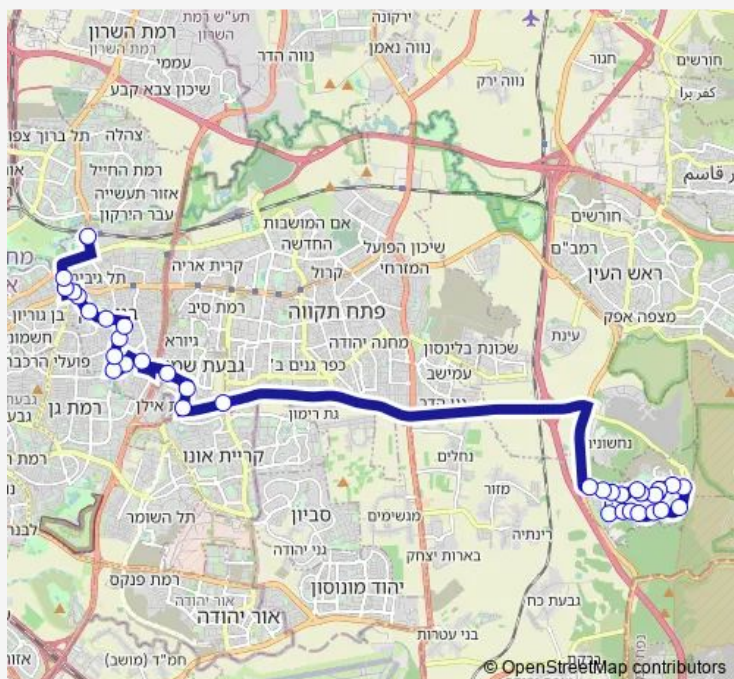

Direction

אזור התעשייה — רבן יוחנן בן זכאי/שמעיה

37 stops

[Open route schedule](#)

אזור התעשייה

מגדל קונקורד/דרך בן גוריון

ת.רק'ל בן גוריון/דרך ז'בוטינסקי

רבי עקיבא/שמואל הנביא

הרב בן יעקב/בר יוחאי

מחלף גבעת שמואל/כביש 4

גשר בר אילן/כביש 4

רבי יהודה הנשיא/כניסה לעיר

רבי יהודה הנשיא/חוני המעגל

ישיבת הר' /רבי יהודה הנשיא

רבי יהודה הנשיא/רבן יוחנן בן זכאי

בית הכנסת אחיעזר/יהודה הנשיא

רבי יהודה הנשיא/רבי עקיבא

Route schedule

אזור התעשייה — רבן יוחנן בן זכאי/שמעיה

Monday 00:00-23:48

Tuesday 00:00-23:48

Wednesday 00:00-23:48

Thursday 00:00-23:48

Friday 00:00-14:17

Saturday 18:50-23:45

Sunday 00:00-23:48

Route info

Direction: אזור התעשייה

Stops: 37

Trip Duration: 0 hour 44 min

רבי יהודה הנשיא/רבי מאיר

בן יאיר/רמב"ם