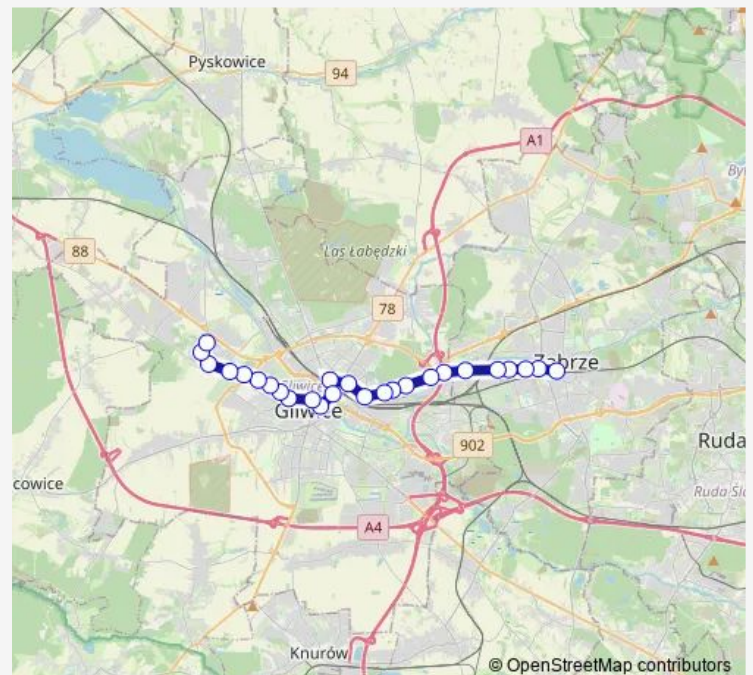

Gliwice Góry Chełmskiej

Osiedle Wojska Polskiego Szkoła

Osiedle Wojska Polskiego Kozielska

Route schedule

Zabrze Goethego — Osiedle Waryńskiego Pętla

Monday 20:07

Tuesday 20:07

Wednesday 20:07

Thursday 20:07

Friday 20:07

Saturday —

Sunday —

Route info

Direction: Zabrze Goethego

Stops: 26

Trip Duration: 0 hour 42 min

■ 280

BusMaps

Gliwice Cmentarz Centralny

Stare Gliwice Ogródki Działkowe

Stare Gliwice Wiejska

Osiedle Waryńskiego Granitowa

Osiedle Waryńskiego Pętla

280 Bus time schedules and route maps are available in an offline PDF at busmaps.com. Use the busmaps.com website to see live bus times, train schedule or subway schedule, and step-by-step directions for all public transit in Gliwice