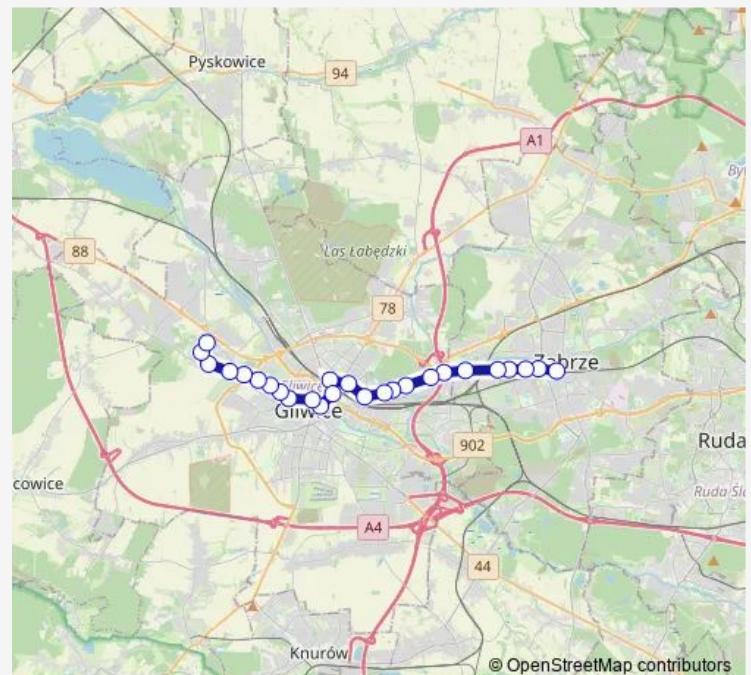

Gliwice Góry Chełmskiej

Osiedle Wojska Polskiego Szkoła

Osiedle Wojska Polskiego Kozielska

Route schedule

Zabrze Goethego — Osiedle Waryńskiego Pętla

Monday 20:07

Tuesday 20:07

Wednesday 20:07

Thursday 20:07

Friday 20:07

Saturday —

Sunday —

Route info

Direction: Zabrze Goethego

Stops: 26

Trip Duration: 0 hour 42 min

■ 280

BusMaps

Gliwice Cmentarz Centralny

Stare Gliwice Ogródki Działkowe

Stare Gliwice Wiejska

Osiedle Waryńskiego Granitowa

Osiedle Waryńskiego Pętla

280 Bus time schedules and route maps are available in an offline PDF at busmaps.com. Use the busmaps.com website to see live bus times, train schedule or subway schedule, and step-by-step directions for all public transit in Gliwice