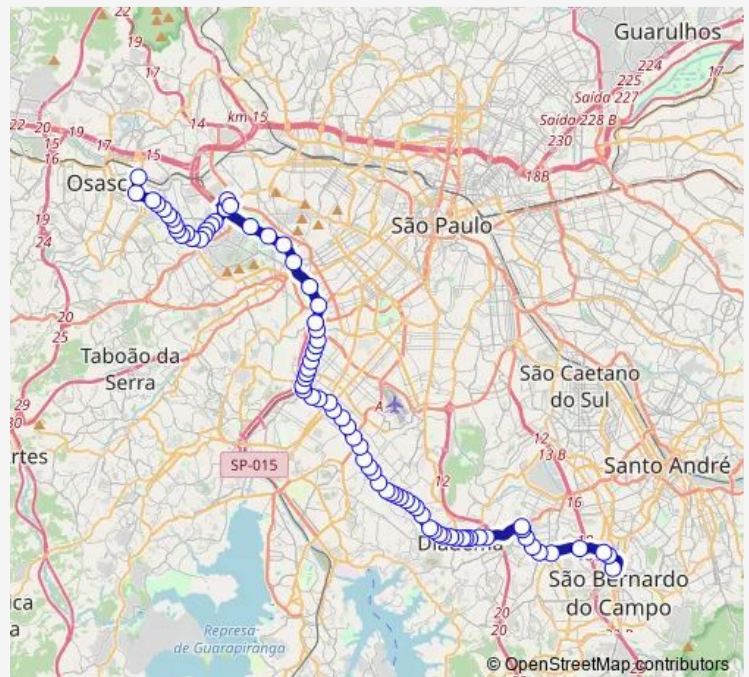

### Direction

Rua Artur Vasconcelos, 90 — Centro, Terminal de São Bernardo do Campo

73 stops

[Open route schedule](#)

Rua Artur Vasconcelos, 90

Avenida Maria Campos, 534-646

Avenida dos Autonomistas, 1551-1599

Avenida Magalhães de Castro, 1230

Marginal Pinheiros, 6-10

Via Professor Simão Faiguenboim, 44-70

### Route schedule

Rua Artur Vasconcelos, 90 — Centro, Terminal de São Bernardo do Campo

Monday 04:05-23:05

Tuesday 04:05-23:05

Wednesday 04:05-23:05

Thursday 04:05-23:05

Friday 04:05-23:05

Saturday 04:15-22:10

### Route info

Direction: Rua Artur Vasconcelos, 90

Stops: 73

Trip Duration: 2 hour 29 min

■ 280 — Osasco (Centro) / Sao Bernardo do Campo ( Terminal Metropolitano Sao Bernardo do Campo)

Rua São Bonifácio, 558-654