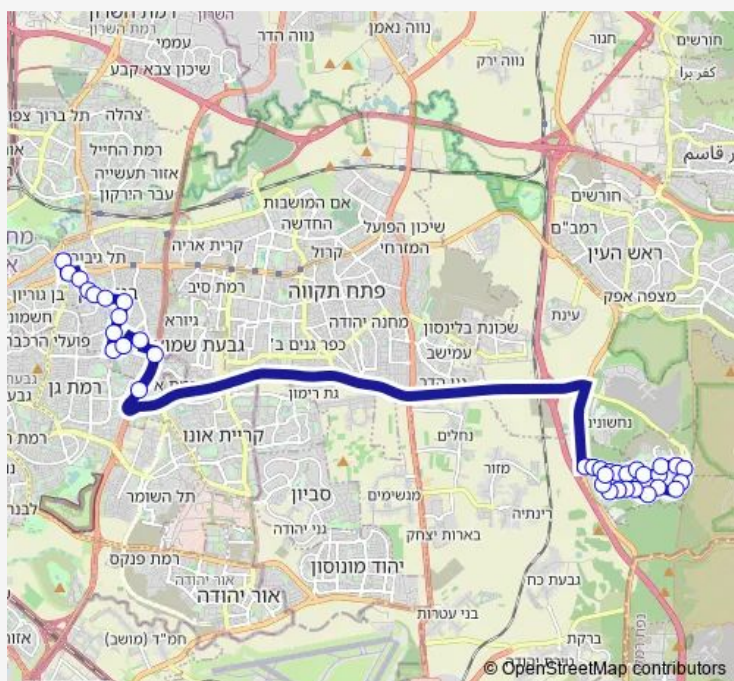

מגדל קונקורד/דרך בן גוריון-בני ברק->רבן יוחנן בן זכאי/שמעיה-אלעד-27

[Go to website](#)

Direction

מגדל קונקורד/דרך בן גוריון — רבן יוחנן בן זכאי/שמעיה

36 stops

[Open route schedule](#)

מגדל קונקורד/דרך בן גוריון

האדמור מנדבורנא/חזון איש

עזרא/דמשק אליעזר

הרב בן יעקב/בר יוחאי

מחלף גבעת שמואל/כביש 4

גשר בר אילן/כביש 4

רבי יהודה הנשיא/כניסה לעיר

רבי יהודה הנשיא/חוני המעגל

ישיבת הר'ן/רבי יהודה הנשיא

רבי יהודה הנשיא/רבן יוחנן בן זכאי

בית הכנסת אחיעזר/יהודה הנשיא

רבי יהודה הנשיא/רבי עקיבא

רבי יהודה הנשיא/רבי מאיר

Route schedule

מגדל קונקורד/דרך בן גוריון — רבן יוחנן בן זכאי/שמעיה

Monday	05:45-08:40
Tuesday	05:45-08:40
Wednesday	05:45-08:40
Thursday	05:45-08:40
Friday	06:20-08:40
Saturday	—
Sunday	05:45-08:40

Route info

Direction: מגדל קונקורד/דרך בן גוריון

Stops: 36

Trip Duration: 0 hour 38 min

בן יאיר/רמב"ם

רבי פנחס בן יאיר/רשב"י

רבי יהודה הנשיא/רשב"י

רבי יהודה הנשיא/רבי שמעון בן שטח