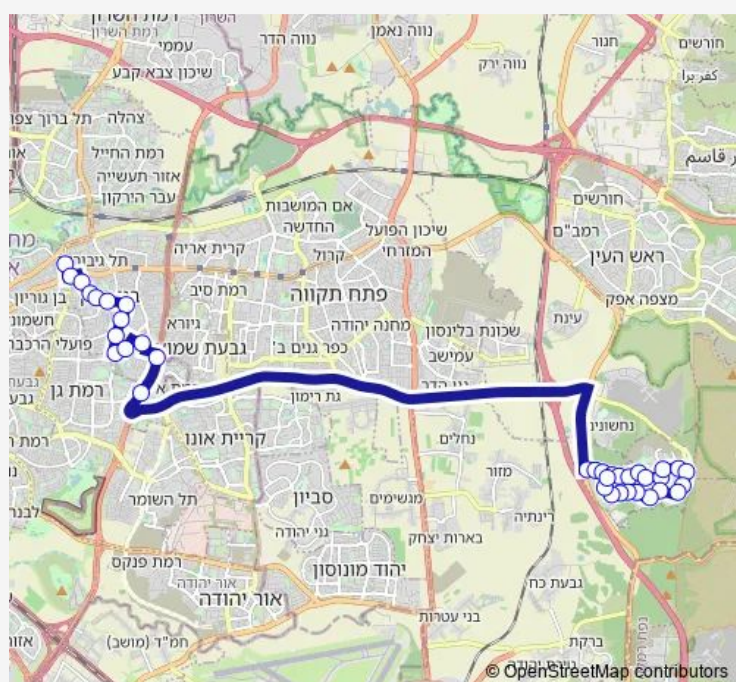

האדמור מנדבורנא/חזון איש

עזרא/דמשק אליעזר

הרב בן יעקב/בר יוחאי

מחלף גבעת שמואל/כביש 4

גשר בר אילן/כביש 4

רבי יהודה הנשיא/כניסה לעיר

רבי יהודה הנשיא/חוני המעגל

ישיבת הר'ן/רבי יהודה הנשיא

רבי יהודה הנשיא/רבן יוחנן בן זכאי

בית הכנסת אחיעזר/יהודה הנשיא

רבי יהודה הנשיא/רבי עקיבא

רבי יהודה הנשיא/רבי מאיר

Route schedule

מגדל קונקורד/דרך בן גוריון — רבן יוחנן בן זכאי/שמעיה

Monday 05:45-08:40

Tuesday 05:45-08:40

Wednesday 05:45-08:40

Thursday 05:45-08:40

Friday 06:20-08:40

Saturday —

Sunday 05:45-08:40

Route info

Direction: מגדל קונקורד/דרך בן גוריון

Stops: 36

Trip Duration: 0 hour 38 min

בן יאיר/רמב"ם

רבי פנחס בן יאיר/רשב"י

רבי יהודה הנשיא/רשב"י

רבי יהודה הנשיא/רבי שמעון בן שטח

רבן יוחנן בן זכאי/רבי יהודה הנשיא

בן זכאי/מגדל המים

קרית חינוך תיכון