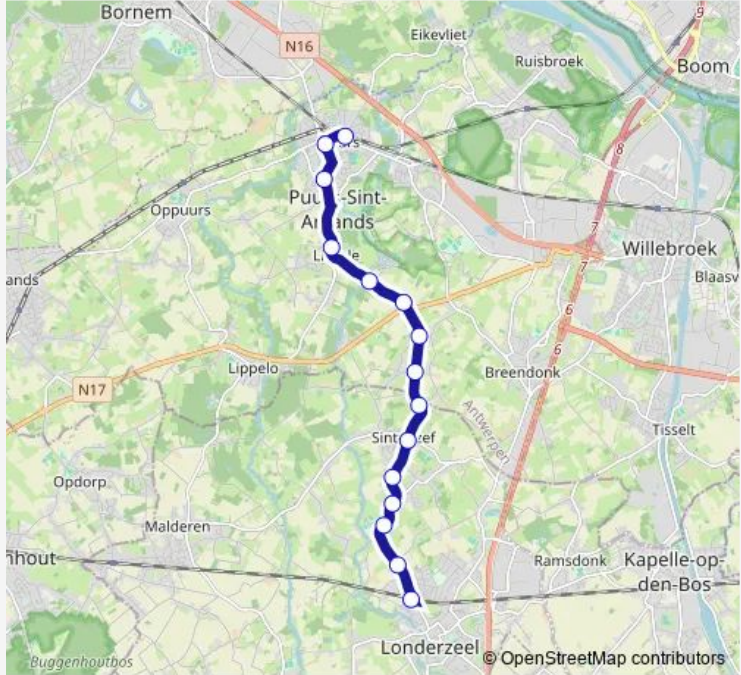

Bus 280 Londerzeel - Liezele - Puurs

[Go to website](#)

**Direction**  
 Londerzeel Station perron 5 — Puurs Station  
 15 stops  
[Open route schedule](#)

- Londerzeel Station perron 5
- Londerzeel Klein Holland
- Londerzeel Blauwenhoek
- Londerzeel Topmolen
- Londerzeel Sint-Jozef
- Londerzeel Koeisteert
- Londerzeel Achterheide
- Breendonk Hoogheide
- Breendonk Wachtingstraat
- Liezele Wolfstraat
- Liezele Schemelberthof
- Liezele Kerk
- Puurs Hooiveld
- Puurs Markt
- Puurs Station

Route info  
 Direction: Londerzeel Station perron 5  
 Stops: 15  
 Trip Duration: 0 hour 19 min

## Route info

Direction: Puurs Station

Stops: 15

Trip Duration: 0 hour 16 min