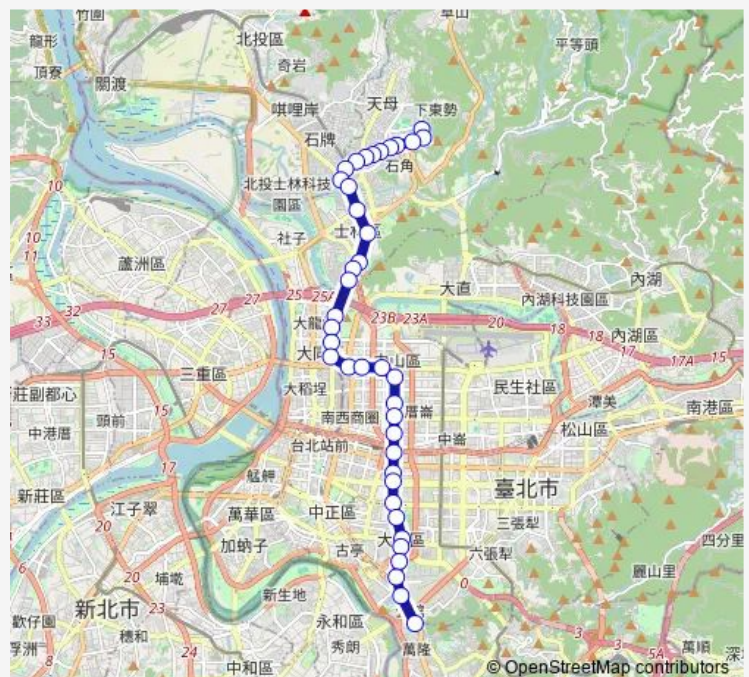

Saturday 06:30-21:00

Sunday 06:30-21:00

Route info

Direction: 職能發展學院二

Stops: 39

Trip Duration: 1 hour 6 min

280 — 天母-公館

民權中山路口

捷運中山國小站

民權吉林路口

捷運行天宮站(松江路)

長春松江路口

捷運松江南京站

長安松江路口

光華商場

捷運忠孝新生站