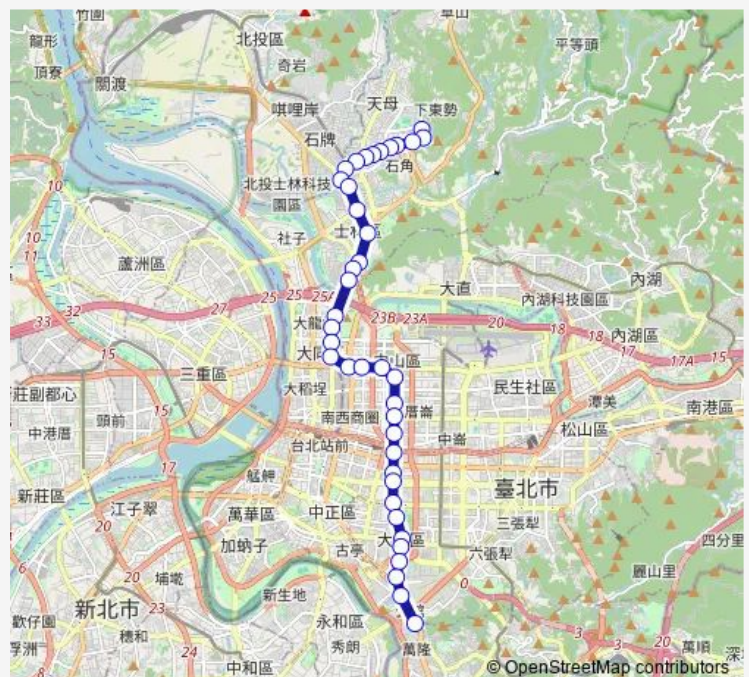

Thursday 00:00-21:00

Friday 00:00-21:00

Saturday 06:30-21:00

Sunday 06:30-21:00

Route info

Direction: 職能發展學院二

Stops: 39

Trip Duration: 1 hour 18 min

280 — 天母-公館

民權中山路口

捷運中山國小站

民權吉林路口

捷運行天宮站(松江路)

長春松江路口

捷運松江南京站

長安松江路口

光華商場

捷運忠孝新生站

仁愛新生路口

信義新生路口

金華新生路口

和平新生路口

龍安國小(公務人力發展學院)

臺大綜合體育館