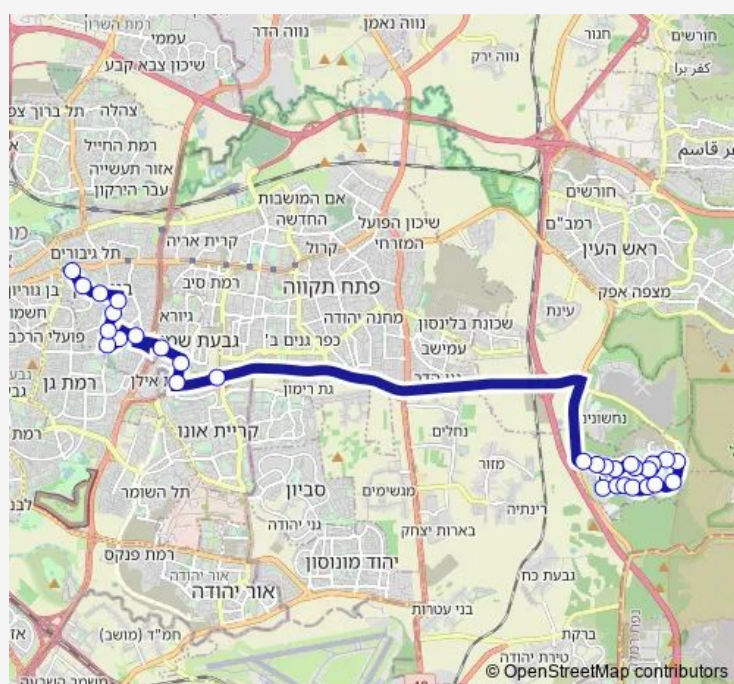

בן זכאי/גן אסתר-אלעד <-> רבי עקיבא/הראשונים-בני 280 ברק-17

[Go to website](#)

Direction

בן זכאי/גן אסתר — רבי עקיבא/הראשונים

30 stops

[Open route schedule](#)

בן זכאי/גן אסתר

רבן יוחנן בן זכאי/הלל

ז'בוטינסקי /דרך בר אילן

ז'בוטינסקי/א.צ גרינברג

צומת גבעת שמואל

Route schedule

בן זכאי/גן אסתר — רבי עקיבא/הראשונים

Monday 05:20-07:55

Tuesday 05:20-07:55

Wednesday 05:20-07:55

Thursday 05:20-07:55

Friday 06:00-07:45

Saturday —

Sunday 05:20-07:55

Route info

Direction: בן זכאי/גן אסתר

Stops: 30

Trip Duration: 0 hour 39 min