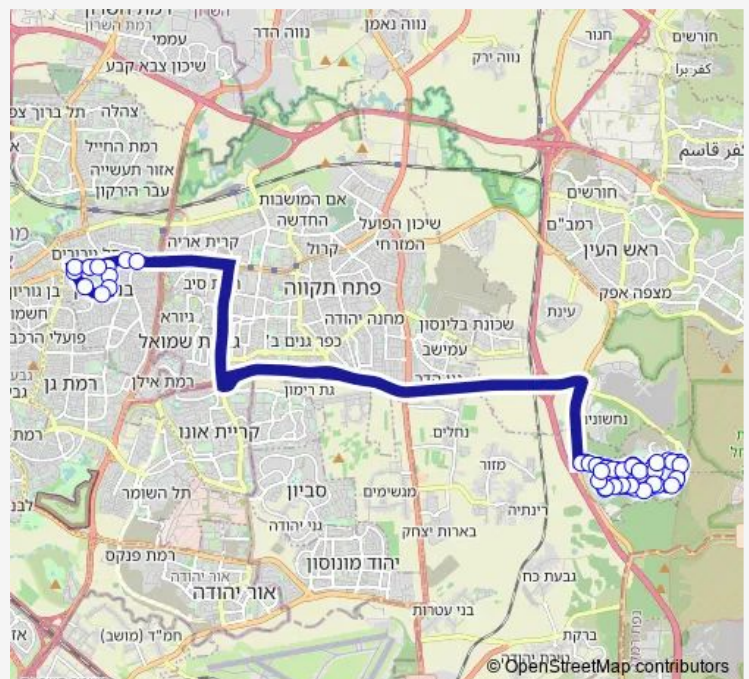

### Direction

בן זכאי/גן אסתר — רבי עקיבא/הראשונים

30 stops

[Open route schedule](#)

בן זכאי/גן אסתר

רבן יוחנן בן זכאי/הלל

בן זכאי/בן קיסמא

רבן יוחנן בן זכאי/רבי מאיר

צומת גבעת שמואל

### Route schedule

בן זכאי/גן אסתר — רבי עקיבא/הראשונים

Monday 05:20-07:55

Tuesday 05:20-07:55

Wednesday 05:20-07:55

Thursday 05:20-07:55

Friday 06:00-07:45

Saturday —

### Route info

Direction: בן זכאי/גן אסתר

Stops: 30

Trip Duration: 0 hour 39 min

הרב בן יעקב/בר יוחאי

עזרא/דבורה הנביאה

האדמור מנדבורנא/חזון אי"ש

חזון אי"ש/דבורה הנביאה