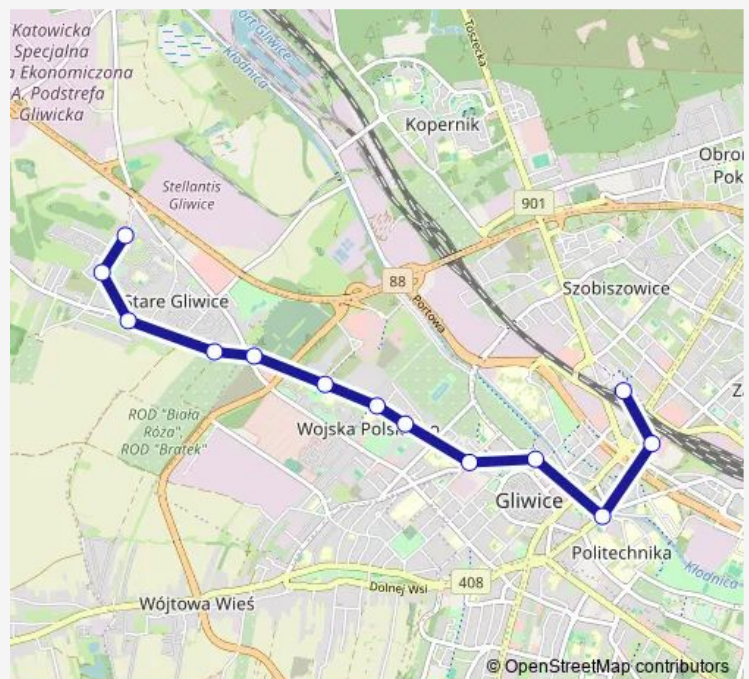

Direction

Osiedle Waryńskiego Pętla — Gliwice Centrum Przesiadkowe

13 stops

[Open route schedule](#)

Osiedle Waryńskiego Pętla

Osiedle Waryńskiego Granitowa

Stare Gliwice Wiejska

Stare Gliwice Ogródki Działkowe

Gliwice Centrum Przesiadkowe

Route schedule

Osiedle Waryńskiego Pętla — Gliwice Centrum Przesiadkowe

Monday 17:13-20:59

Tuesday 17:13-20:59

Wednesday 17:13-20:59

Thursday 17:13-20:59

Friday 17:13-20:59

Saturday —

Sunday —

Route info

Direction: Osiedle Waryńskiego Pętla

Stops: 13

Trip Duration: 0 hour 21 min

280 Bus time schedules and route maps are available in an offline PDF at busmaps.com. Use the busmaps.com website to see live bus times, train schedule or subway schedule, and step-by-step directions for all public transit in Gliwice