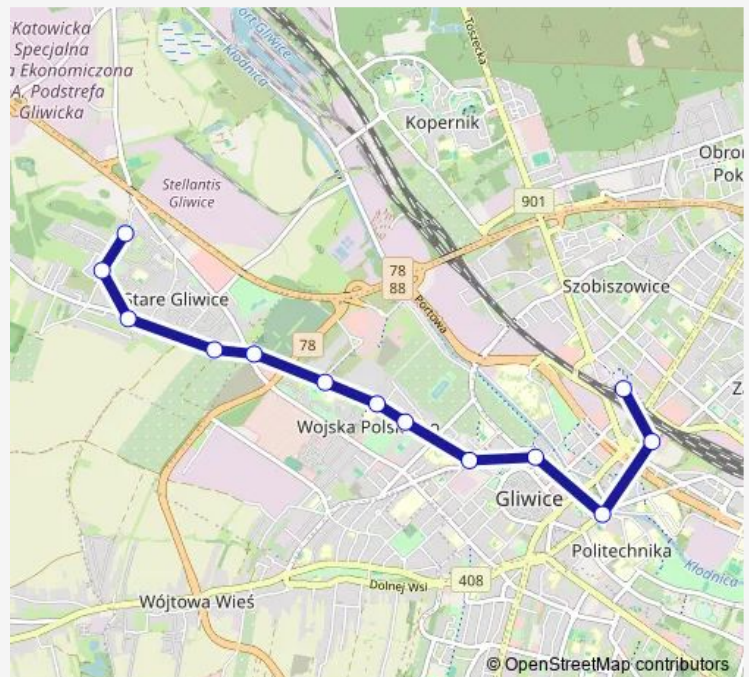

Direction

Osiedle Waryńskiego Pętla — Gliwice Centrum Przesiadkowe

13 stops

[Open route schedule](#)

Osiedle Waryńskiego Pętla

Osiedle Waryńskiego Granitowa

Stare Gliwice Wiejska

Stare Gliwice Ogródki Działkowe

Gliwice Centrum Przesiadkowe

Route schedule

Osiedle Waryńskiego Pętla — Gliwice Centrum Przesiadkowe

Monday 17:13-20:59

Tuesday 17:13-20:59

Wednesday 17:13-20:59

Thursday 17:13-20:59

Friday 17:13-20:59

Saturday —

Sunday —

Route info

Direction: Osiedle Waryńskiego Pętla

Stops: 13

Trip Duration: 0 hour 21 min

280 Bus time schedules and route maps are available in an offline PDF at busmaps.com. Use the busmaps.com website to see live bus times, train schedule or subway schedule, and step-by-step directions for all public transit in Gliwice