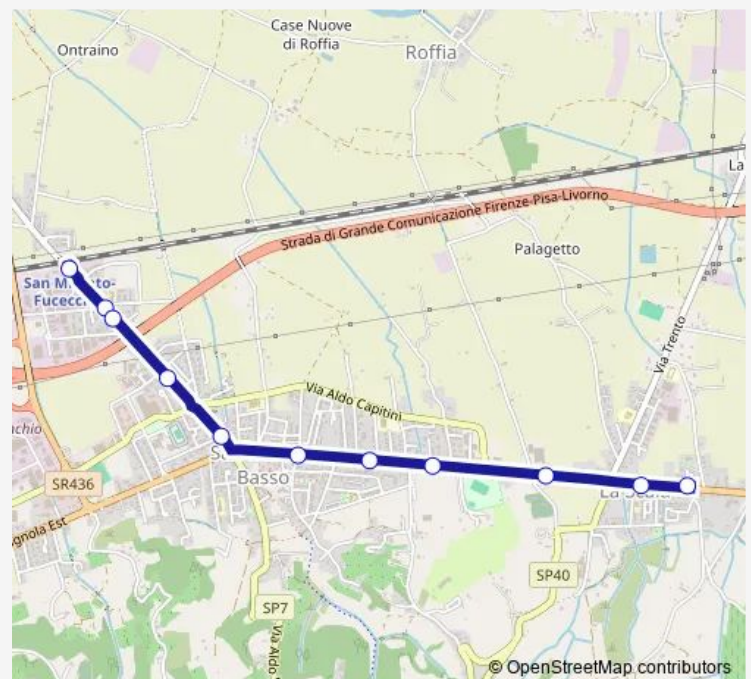

Roffia V.S.Michele Mangificio

Isola

Isola V.Isola Fr 54 Marcigna

La Scala Ponte Sgc Centrale Enel

La Scala Campo Sportivo

La Scala Asilo

La Scala V.T.Romagnola

La Scala

Route schedule

S.Miniato B. Stazione Fs V.Le Marconi — La Scala

Monday 07:05

Tuesday 07:05

Wednesday 07:05

Thursday 07:05

Friday 07:05

Saturday 07:05

Sunday —

Route info

Direction: S.Miniato B. Stazione Fs V.Le Marconi

Stops: 20

Trip Duration: 0 hour 16 min

Direction

La Scala — S.Miniato B. Stazione Fs V.Le Marconi

20 stops

[Open route schedule](#)

La Scala

La Scala Asilo V.Trento 54

La Scala V.Trento Scuole

La Scala V.Trento Campo Sportivo

La Scala Ponte Sgc

Isola V.Isola 63

Isola