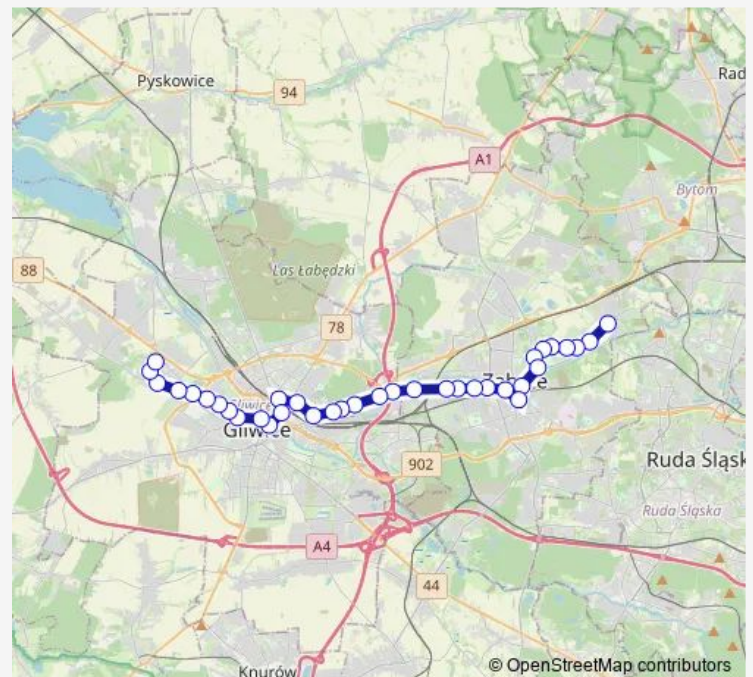

Gliwice Tężnia [nż]

Gliwice Akacyjowa

Gliwice Lindego

Route schedule

Biskupice Zamkowa — Osiedle Waryńskiego Pętla

Monday 09:15-18:51

Tuesday 09:15-18:51

Wednesday 09:15-18:51

Thursday 09:15-18:51

Friday 09:15-18:51

Saturday —

Sunday —

Route info

Direction: Biskupice Zamkowa

Stops: 36

Trip Duration: 1 hour 3 min

■ 280

BusMaps

Gliwice Dąbrowskiego

Gliwice Opolska

Gliwice Centrum Przesiadkowe

Gliwice Plac Piastów

Gliwice Strzody

Gliwice Plac Piłsudskiego