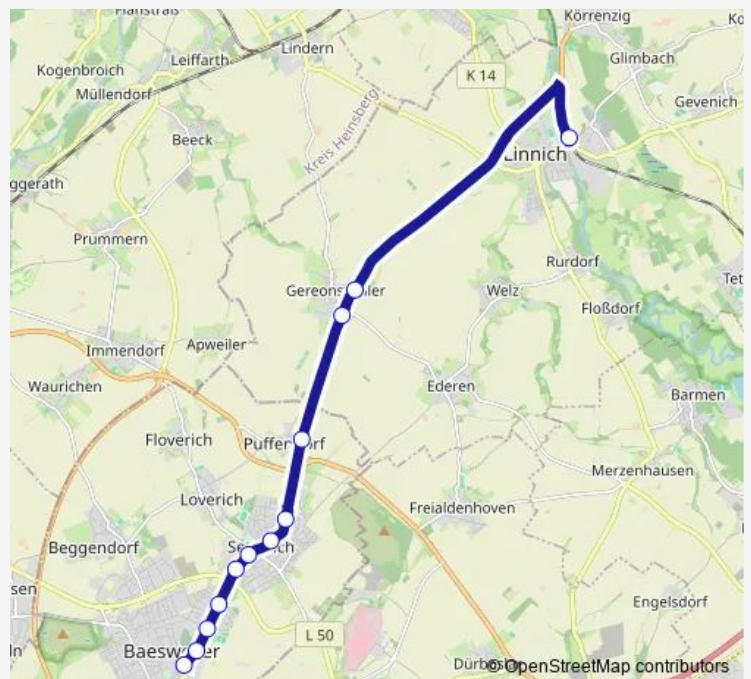

## Local Bus Service 280 Linnich - Gereonsweiler - Setterich - Baesweiler

[Go to website](#)

### Direction

Baesweiler, Bushof — Linnich, SIG Combibloc Bahnhof (Bus)

12 stops

[Open route schedule](#)

Baesweiler, Bushof

Baesweiler, Parkstraße

Baesweiler, Jülicher Straße

Baesweiler, Place de Montesson

### Route schedule

Baesweiler, Bushof — Linnich, SIG Combibloc Bahnhof (Bus)

Monday 06:03-19:09

Tuesday 06:03-19:09

Wednesday 06:03-19:09

Thursday 06:03-19:09

Friday 06:03-19:09

Saturday 09:55-15:55

### Route info

Direction: Baesweiler, Bushof

Stops: 12

Trip Duration: 0 hour 17 min