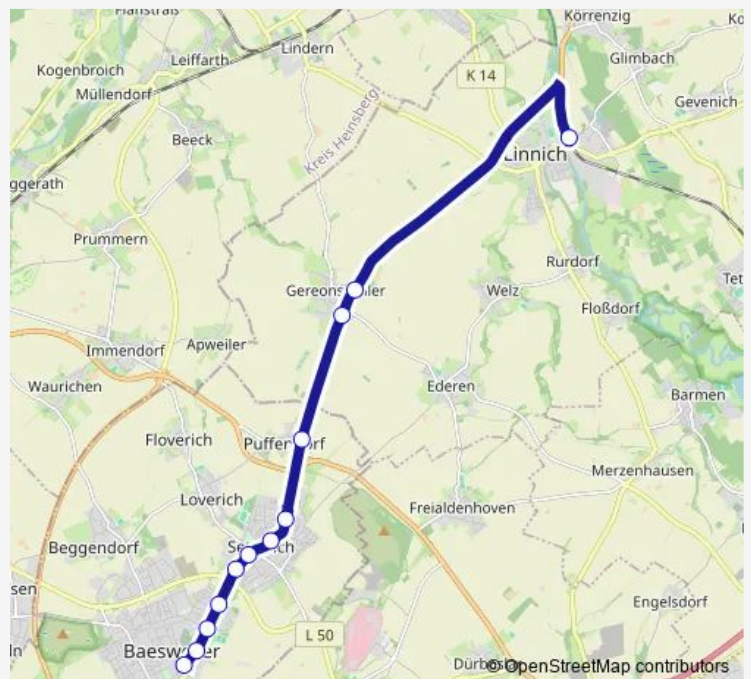

Local Bus Service 280 Linnich - Gereonsweiler - Setterich - Baesweiler

[Go to website](#)

Direction

Baesweiler, Bushof — Linnich, SIG Combibloc Bahnhof (Bus)

12 stops

[Open route schedule](#)

Baesweiler, Bushof

Baesweiler, Parkstraße

Baesweiler, Jülicher Straße

Baesweiler, Place de Montesson

Baesweiler, Setterich Im Weinkeller

Baesweiler, Setterich Bahnstraße

Baesweiler, Setterich Neue Mitte

Baesweiler, Setterich Siedlung

Tuesday 06:03-19:09

Wednesday 06:03-19:09

Thursday 06:03-19:09

Friday 06:03-19:09

Saturday 09:55-15:55

Sunday —

Route info

Direction: Baesweiler, Bushof

Stops: 12

Trip Duration: 0 hour 17 min

Direction

Linnich, SIG Combibloc Bahnhof (Bus) — Baesweiler, Bushof

12 stops

[Open route schedule](#)

Linnich, SIG Combibloc Bahnhof (Bus)

Linnich, Gereonsweiler Kölnstraße