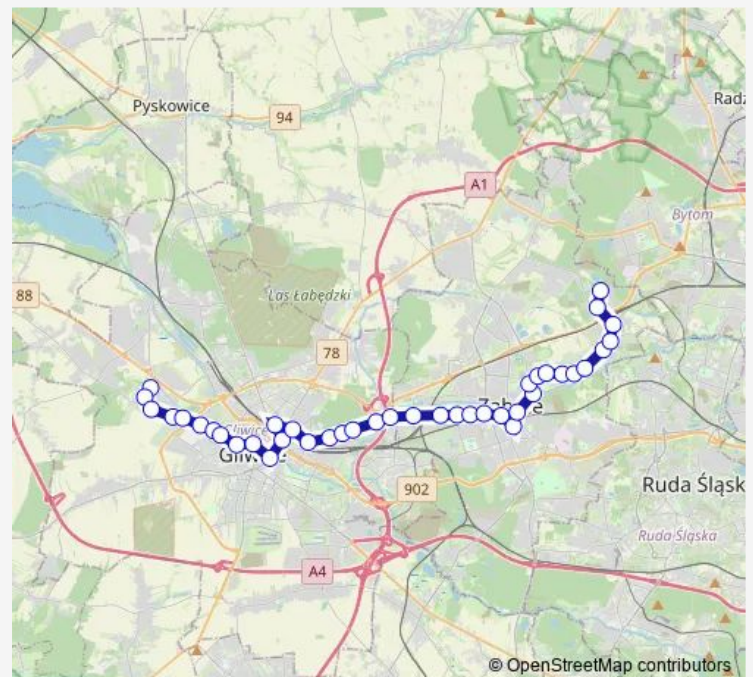

### Route schedule

Os. Młodego Górnika Kopalnia — Gliwice Zakład Opla

Monday 06:10-14:09

Tuesday 06:10-14:09

Wednesday 06:10-14:09

Thursday 06:10-14:09

Friday 06:10-14:09

Saturday —

### Route info

Direction: Os. Młodego Górnika Kopalnia

Stops: 41

Trip Duration: 1 hour 12 min

280

BusMaps

Gliwice Towarowa

Gliwice Tężnia [nż]