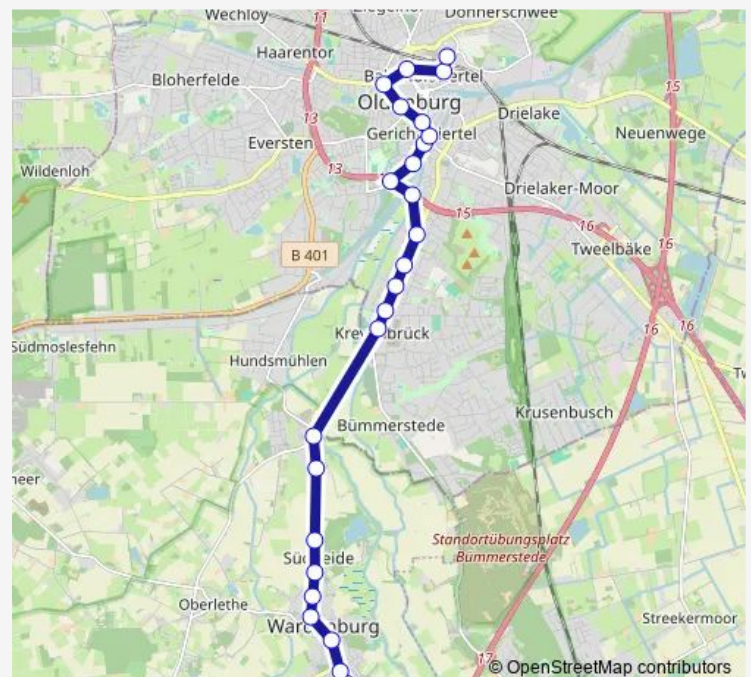

Oldenburg(Oldb) Dr.-Behring-Straße

Oldenburg(Oldb) Klingenbergplatz

Oldenburg(Oldb) Dr.-Schüßler-Straße/Klinikum

Oldenburg(Oldb) Ewigkeit

Oldenburg(Oldb) Buschhagenweg

Oldenburg(Oldb) Osternburger Kanal

Oldenburg(Oldb) P+R Westfalendamm/Olantis

Tuesday 05:25-18:25

Wednesday 05:25-18:25

Thursday 05:25-18:25

Friday 05:25-18:25

Saturday 09:25-16:25

Sunday —

Route info

Direction: Wardenburg Zuh

Stops: 26

Trip Duration: 0 hour 33 min

280

BusMaps

Oldenburg(Oldb) Pulverturm

Oldenburg(Oldb) Julius-Mosen-Platz

Oldenburg(Oldb) Lappan

Oldenburg(Oldb) Hbf Süd

Oldenburg(Oldb) Zob

Direction

Oldenburg(Oldb) Zob — Wardenburg Zuh

24 stops

[Open route schedule](#)

Oldenburg(Oldb) Zob

Oldenburg(Oldb) Hbf Süd

Oldenburg(Oldb) Lappan