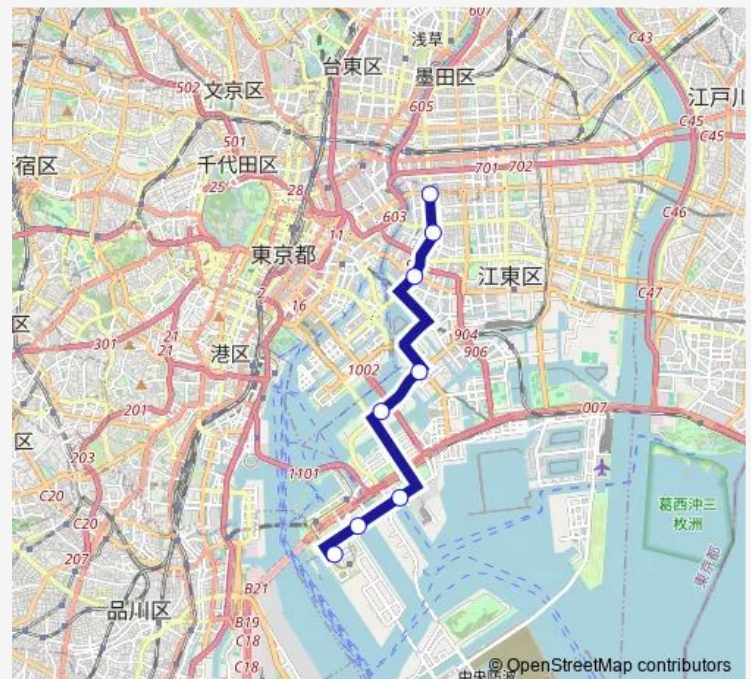

市場前駅前

東京ビッグサイト駅前

青海駅前

日本科学未来館

### Route schedule

森下駅前 — 日本科学未来館

Monday —

Tuesday —

Wednesday —

Thursday —

Friday —

Saturday 08:15-19:20

### Route info

Direction: 森下駅前

Stops: 8

Trip Duration: 0 hour 36 min