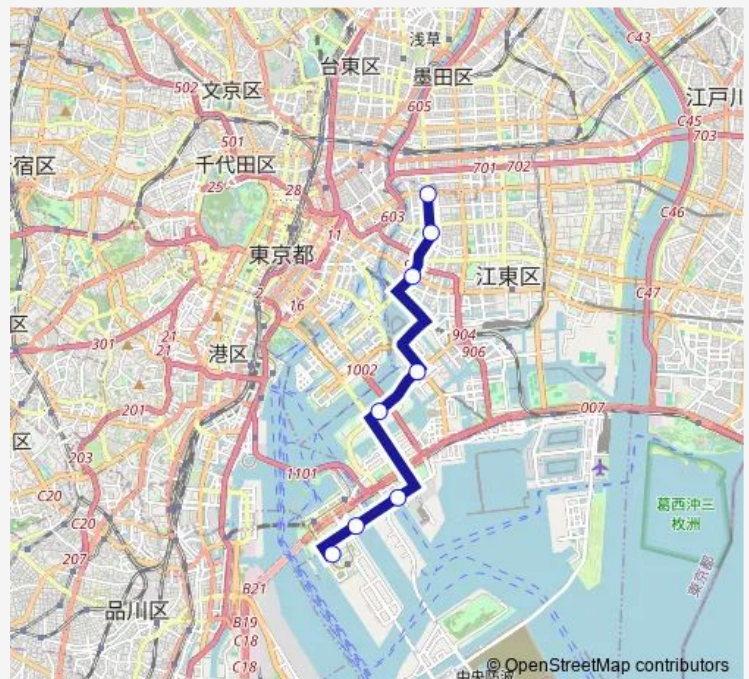

市場前駅前

東京ビッグサイト駅前

青海駅前

日本科学未来館

Route schedule

森下駅前 — 日本科学未来館

Monday —

Tuesday —

Wednesday —

Thursday —

Friday —

Saturday 08:15-19:20

Sunday 08:15-19:20

Route info

Direction: 森下駅前

Stops: 8

Trip Duration: 0 hour 36 min

Direction

日本科学未来館 — 森下駅前

9 stops

[Open route schedule](#)

日本科学未来館

テレコムセンター駅前

青海駅前

Monday —

Tuesday —

Wednesday —

Thursday —

Friday —

Saturday 09:10-20:15

Sunday 09:10-20:15

Route info