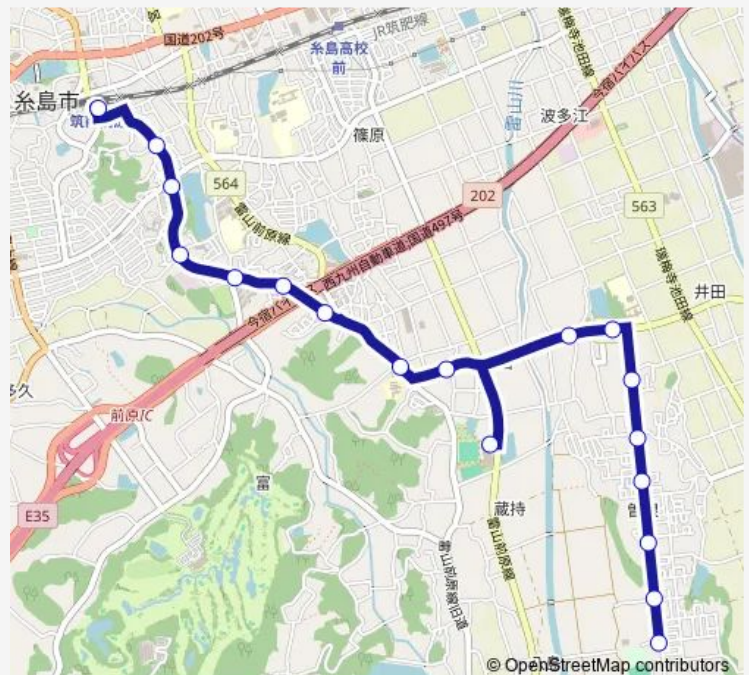

Route schedule

曾根グラウンド — 前原駅南口

Monday 06:50-18:20

Tuesday 06:50-18:20

Wednesday 06:50-18:20

Thursday 06:50-18:20

Friday 06:50-18:20

Saturday 07:55-14:45

Sunday 07:55-14:45

Route info

Direction: 曾根グラウンド

Stops: 18

Trip Duration: 0 hour 16 min

■ 曾根線 (有田經由)

Direction

前原駅南口 — 曾根グラウンド

Wednesday 07:10-19:35

Thursday 07:10-19:35

Friday 07:10-19:35

Saturday 08:20-18:35

Sunday 08:20-18:35

Route info

Direction: 前原駅南口

Stops: 18