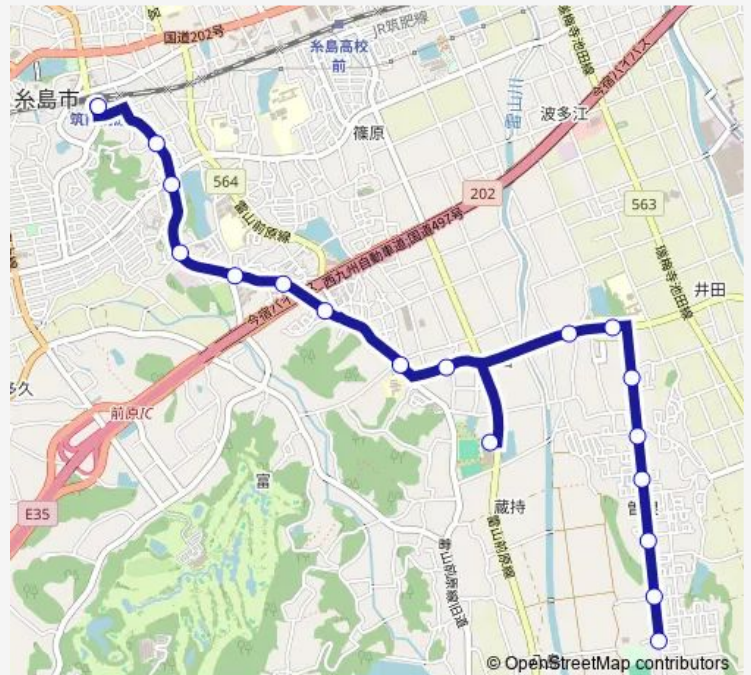

有田

有田中央公民館前

上籾子

県営有田団地前

多久入口

伏龍団地

笹山

前原駅南口

Route schedule

曾根グラウンド — 前原駅南口

Monday	06:50-18:20
Tuesday	06:50-18:20
Wednesday	06:50-18:20
Thursday	06:50-18:20
Friday	06:50-18:20
Saturday	07:55-14:45
Sunday	07:55-14:45

Route info

Direction: 曾根グラウンド

Stops: 18

Trip Duration: 0 hour 16 min

■ 曾根線 (有田經由)

Direction

前原駅南口 — 曾根グラウンド

18 stops

[Open route schedule](#)

前原駅南口

笹山

Sunday 08:20-18:35

Route info

Direction: 前原駅南口

Stops: 18

Trip Duration: 0 hour 16 min

曾根線 (有田経由) Bus time schedules and route maps are available in an offline PDF at [busmaps.com](#). Use the [busmaps.com](#) website to see live bus times, train schedule or subway schedule, and step-by-step directions for all public transit in Itoshima