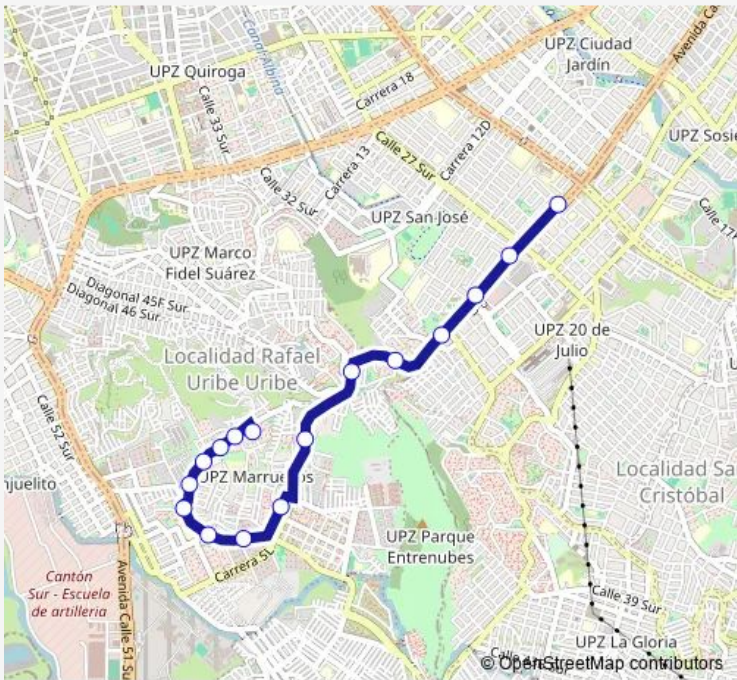

Bus T13-2_

[Go to website](#)

Direction
 CRA 10 22B-05 — CL 48D Sur - KR 9 Bis A

16 stops

[Open route schedule](#)

- CRA 10 22B-05
- AK 10 - CL 27A Sur
- AK 10 - CL 31 Sur
- AK 10 - CL 34 Sur
- Br. San Luis
- CL 43A Sur - KR 11
- TV 5H - DG 48 Sur
- KR 51 - CL 48K Sur
- KR 5L - CL 48Q Sur
- DG 48Y Sur - TV 5R Bis
- CL 49B Bis Sur - TV 5y
- TV 5Y - DG 48L Sur
- TV 6 Bis - DG 48J Sur
- TV 9A - CL 48gbis Sur
- TV 9A - CL 48F Bis Sur
- CL 48D Sur - KR 9 Bis A

Route schedule
 CRA 10 22B-05 — CL 48D Sur - KR 9 Bis A

Monday	04:00-23:00
Tuesday	04:00-23:00
Wednesday	04:00-23:00
Thursday	04:00-23:00
Friday	04:00-23:00
Saturday	04:00-23:00
Sunday	04:00-23:00

Route info

Direction: CRA 10 22B-05

Stops: 16

Trip Duration: 0 hour 47 min

T13-2_ Bus time schedules and route maps are available in an offline PDF at busmaps.com. Use the busmaps.com website to see live bus times, train schedule or subway schedule, and step-by-step directions for all public transit in Bogota