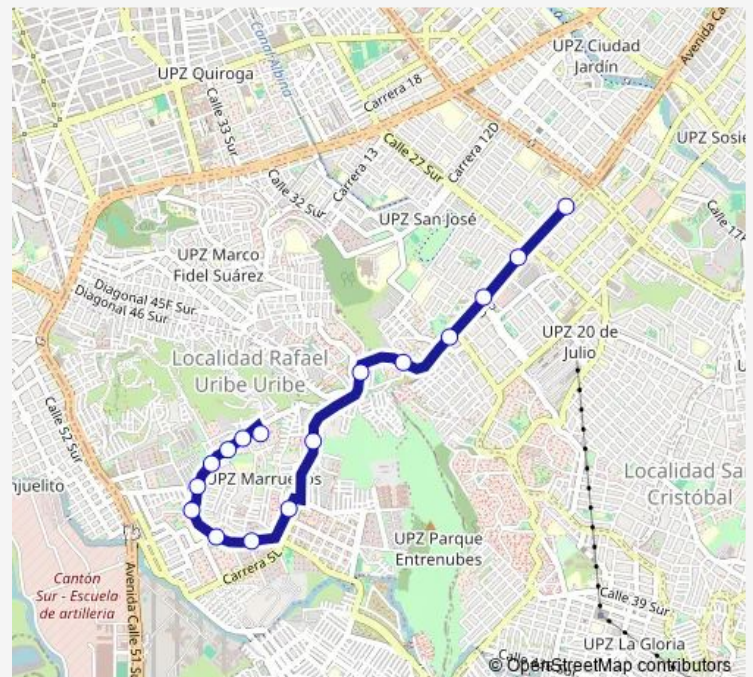

Direction

CRA 10 22B-05 — CL 48D Sur - KR 9 Bis A

16 stops

[Open route schedule](#)

CRA 10 22B-05

AK 10 - CL 27A Sur

AK 10 - CL 31 Sur

AK 10 - CL 34 Sur

Br. San Luis

CL 43A Sur - KR 11

TV 5H - DG 48 Sur

KR 51 - CL 48K Sur

KR 5L - CL 48Q Sur

DG 48Y Sur - TV 5R Bis

CL 49B Bis Sur - TV 5y

TV 5Y - DG 48L Sur

TV 6 Bis - DG 48J Sur

TV 9A - CL 48gbis Sur

TV 9A - CL 48F Bis Sur

CL 48D Sur - KR 9 Bis A

Route schedule

CRA 10 22B-05 — CL 48D Sur - KR 9 Bis A

Monday 04:00-23:00

Tuesday 04:00-23:00

Wednesday 04:00-23:00

Thursday 04:00-23:00

Friday 04:00-23:00

Saturday 04:00-23:00

Sunday 04:00-23:00

Route info

Direction: CRA 10 22B-05

Stops: 16

Trip Duration: 0 hour 47 min