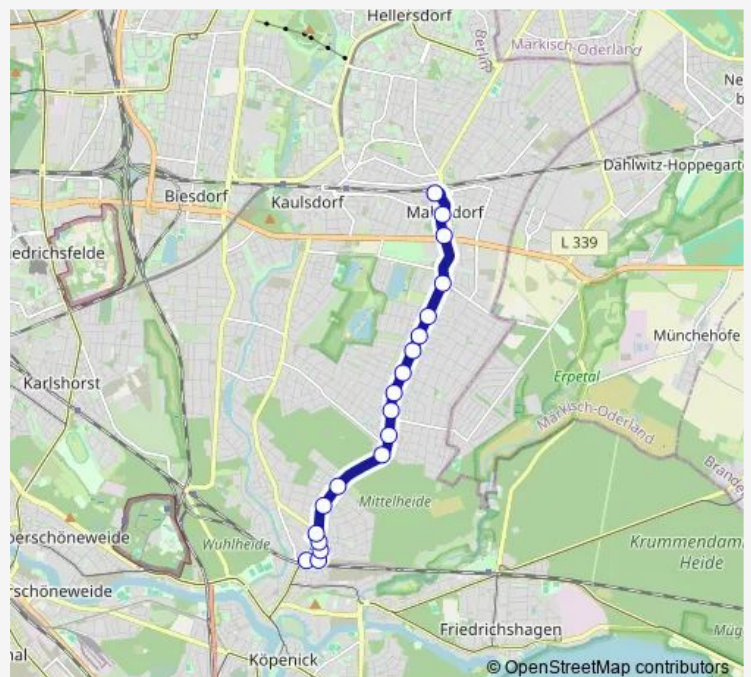

Hultschiner Damm/Seestr. (Berlin)

Roseggerstr. (Berlin)

Erich-Baron-Weg (Berlin)

Route schedule

Wendenschloß (Berlin) — S Mahlsdorf Bhf (Berlin)

Monday 04:06-00:37⁺¹

Tuesday 04:06-00:37⁺¹

Wednesday 04:06-00:37⁺¹

Thursday 04:06-00:37⁺¹

Friday 04:06-00:37⁺¹

Saturday 04:56-00:37⁺¹

Sunday 06:15-00:37⁺¹

Route info

Direction: Wendenschloß (Berlin)

Stops: 29

Trip Duration: 0 hour 39 min

62

Bütower Str. (Berlin)

Bruchsaler Str. (Berlin)

Eichenhofweg (Berlin)

Ledebourstr. (Berlin)

Berlin, Rahnsdorfer Str.

Berlin, Alt-Mahlsdorf

Wilhelmsmühlenweg (Berlin)

S Mahlsdorf Bhf (Berlin)

Direction

Hirtestr. (Berlin) — Wendenschloß (Berlin)

17 stops

[Open route schedule](#)

Hirtestr. (Berlin)

Janitzkystr. (Berlin)

S Köpenick (Berlin)