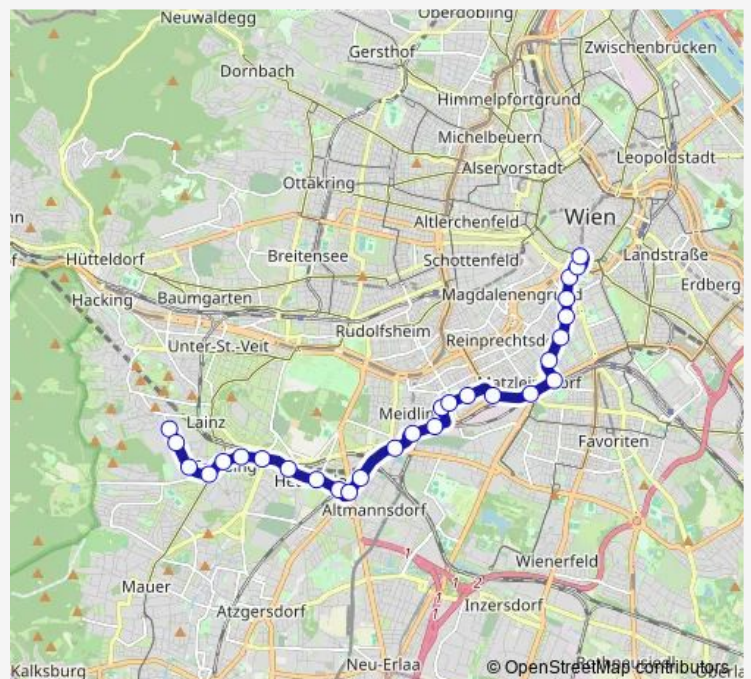

Friday —

Saturday —

Sunday —

Route info

Direction: Murlingengasse

Stops: 12

Trip Duration: 0 hour 17 min

62 — Oper/Karlsplatz - Lainz, Wolkersbergenstraße

Direction

Lainz, Wolkersbergenstraße — Oper/Karlsplatz U

28 stops

[Open route schedule](#)

Lainz, Wolkersbergenstraße

Versorgungsheimplatz

Klinik Hietzing

Speising, Hermesstraße