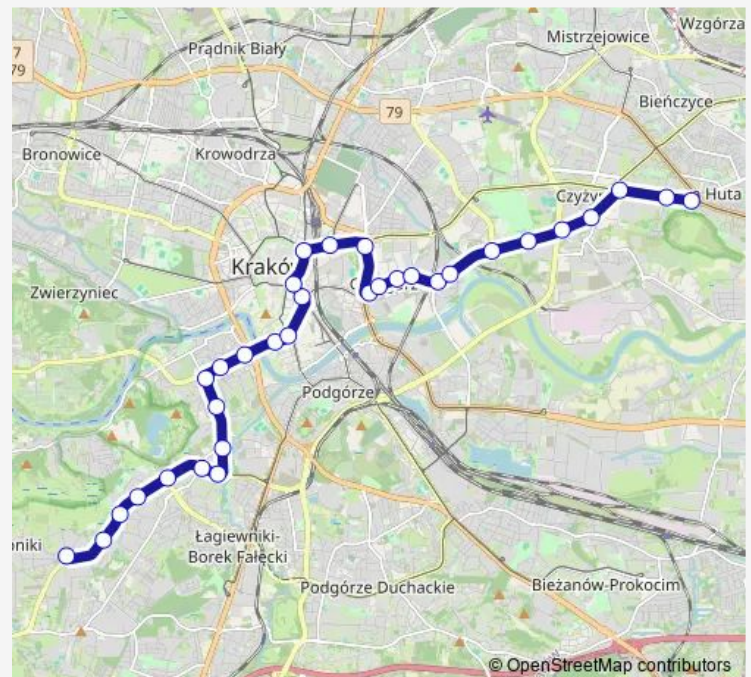

Kopiec Wandy

Kombinat

Zajezdnia Nowa Huta

Ph

Route schedule

Os. Na Skarpie — Ph

Monday —

Tuesday —

Wednesday —

Thursday —

Friday —

Saturday 04:28-04:58

Sunday 04:28-04:58

Route info

Direction: Os. Na Skarpie

Stops: 8

Trip Duration: 0 hour 11 min

Direction

Kombinat — Plac Centralny im. R.Reagana

7 stops

[Open route schedule](#)

Kombinat

Kopiec Wandy

Bardosa

Route info

Direction: Kombinat

Stops: 7

Trip Duration: 0 hour 11 min

Direction

Czerwone Maki P+R — Plac Centralny im. R.Reagana

32 stops

[Open route schedule](#)