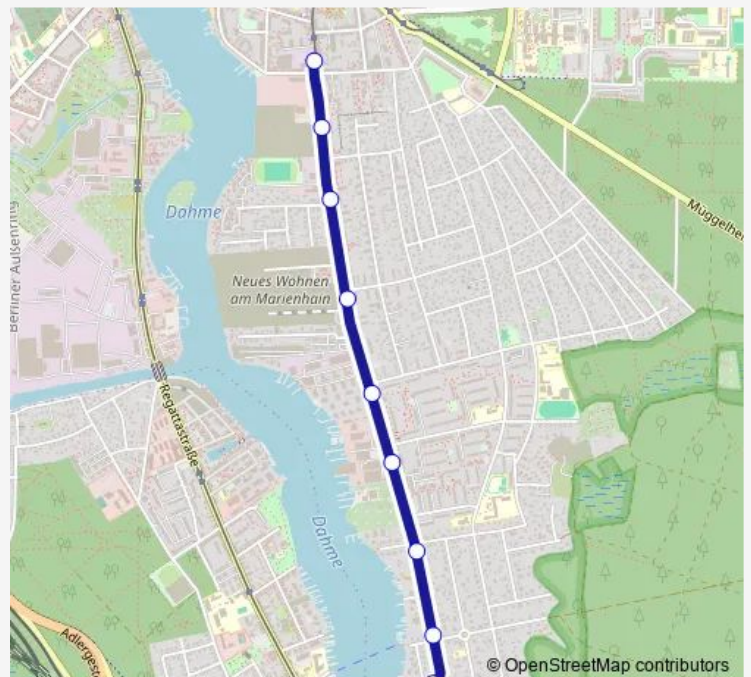

## Route schedule

Wendenschloß (Berlin) — Berlin, Betriebshof Köpenick

Monday 04:35-01:15<sup>+1</sup>Tuesday 04:35-01:15<sup>+1</sup>Wednesday 04:35-01:15<sup>+1</sup>Thursday 04:35-01:15<sup>+1</sup>Friday 04:35-01:15<sup>+1</sup>Saturday 05:15-01:15<sup>+1</sup>Sunday 06:55-01:15<sup>+1</sup>

## Route info

Direction: Wendenschloß (Berlin)

Stops: 9

Trip Duration: 0 hour 8 min

## Direction

Berlin, Betriebshof Köpenick — Wendenschloß (Berlin)

9 stops

[Open route schedule](#)

Berlin, Betriebshof Köpenick

Mayschweg (Berlin)

Segewaldweg (Berlin)

Pritstabelstr. (Berlin)

## Route info

Direction: Berlin, Betriebshof Köpenick

Stops: 9

Trip Duration: 0 hour 8 min