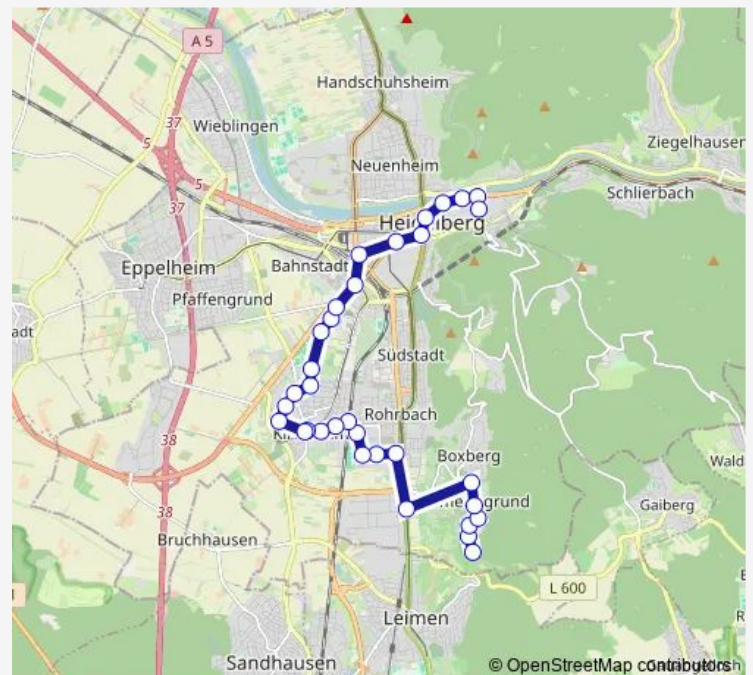

Saturday 05:35-00:36⁺¹

Sunday 06:43-00:36⁺¹

Route info

Direction: Emmertsgrund, Endstelle

Stops: 33

Trip Duration: 0 hour 51 min

Kirchheim, Harbigweg

Heidelberg, Innovation Park

Heidelberg, Mary-Somerville-P.

Heidelberg, Montpellierbrücke

Heidelberg, Hauptbahnhof

Heidelberg, Stadtbücherei

Heidelberg, Seegarten

Heidelberg, Bismarckplatz

Heidelberg, St. Vincentius-Kr.

Heidelberg, Stadthalle

Heidelberg, Marstallstraße

Heidelberg, Universitätsplatz

Direction

Heidelberg, Universitätsplatz — Emmertsgrund, Endstelle

33 stops

[Open route schedule](#)

Heidelberg, Universitätsplatz

Heidelberg, Peterskirche

Route info

Direction: Heidelberg, Universitätsplatz

Stops: 33

Trip Duration: 0 hour 53 min

Rohrbach, Freiburger Straße

Rohrbach, Süd

Emmertsgrund, Mombertplatz

Emmertsgrund, Otto-Hahn-Straße