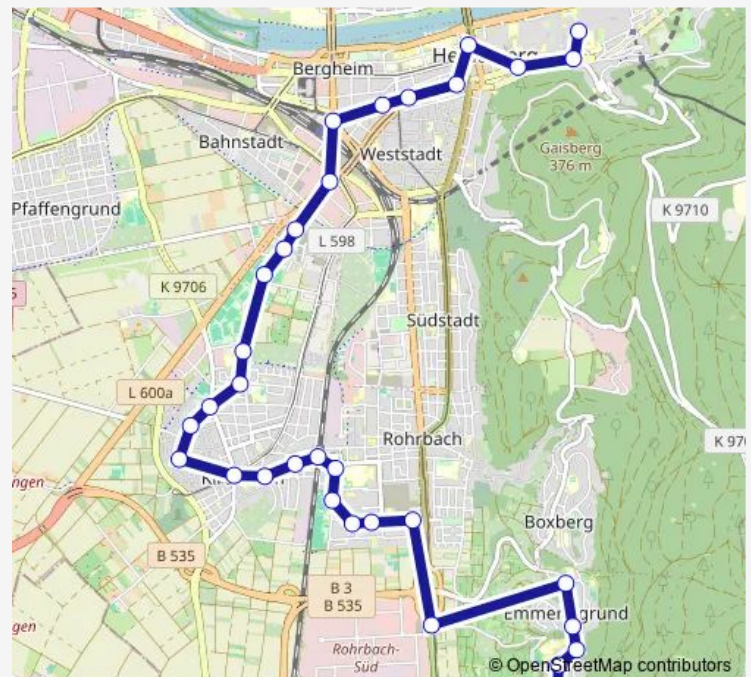

Saturday —

Sunday 06:43-23:06

Route info

Direction: Emmertsgrund, Endstelle

Stops: 35

Trip Duration: 0 hour 54 min

Kirchheim, Harbigweg

Heidelberg, Innovation Park

Heidelberg, Mary-Somerville-P.

Heidelberg, Montpellierbrücke

Heidelberg, Hauptbahnhof

Heidelberg, Seegarten

Heidelberg, Bismarckplatz

Heidelberg, St. Vincentius-Kr.

Heidelberg, Stadthalle

Heidelberg, Marstallstraße

Heidelberg, Alte Brücke

Heidelberg, Neckarmünzplatz

Heidelberg, Herrenmühle

Heidelberg, Peterskirche

Direction

Emmertsgrund, Endstelle — Heidelberg, Peterskirche

36 stops

[Open route schedule](#)