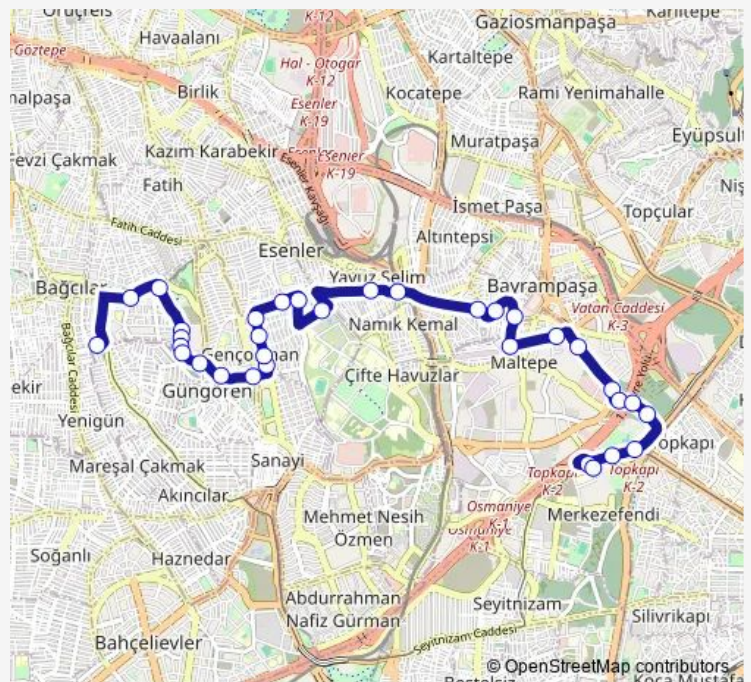

Friday 06:20

Saturday 06:20

Sunday 06:20

Route info

Direction: Güneştepe Mahallesi

Stops: 33

Trip Duration: 0 hour 28 min

Esenler Cad.

Hastane Yolu Cad.

Maltepe Hastanesi

Maltepe

Matbaacilar Sitesi

Minibüs Durađı

Topkapi Metrobus

Topkapi Bayrampaşa

İlyaszade Camii