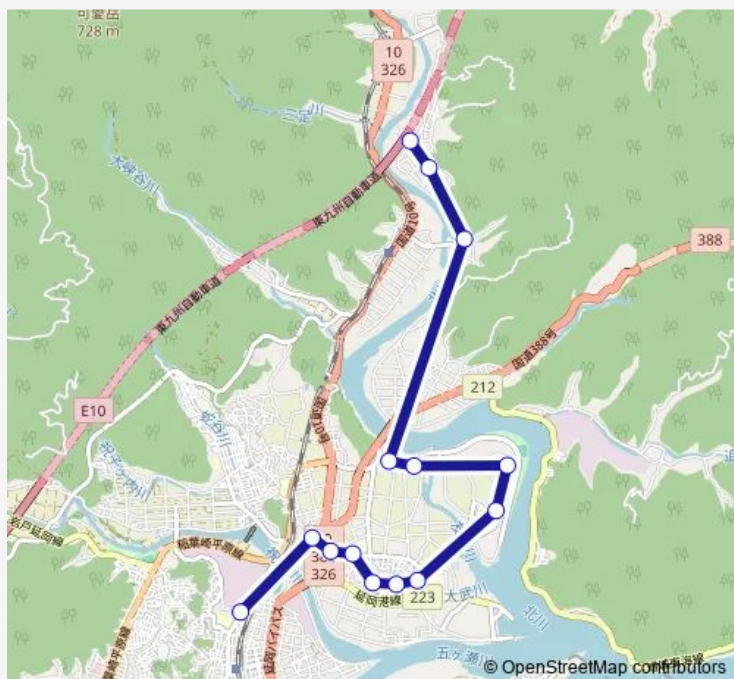

Wednesday 11:00

Thursday —

Friday —

Saturday —

Sunday —

Route info

Direction: レーヨン前

Stops: 14

Trip Duration: 0 hour 30 min

乗合タクシー「須佐 ~ 大武線」

Direction

須佐営農集会所 — レーヨン前

14 stops

[Open route schedule](#)

須佐営農集会所

消防車庫前 (須佐町)