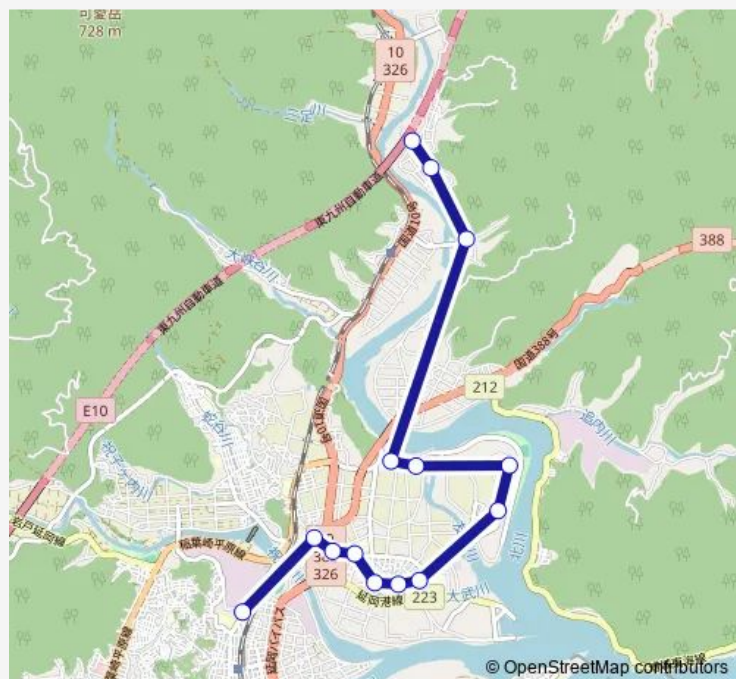

Wednesday 11:00

Thursday —

Friday —

Saturday —

Sunday —

Route info

Direction: レーヨン前

Stops: 14

Trip Duration: 0 hour 30 min

Direction

須佐営農集会所 — レーヨン前

14 stops

[Open route schedule](#)

須佐営農集会所

消防車庫前 (須佐町)

鹿小路