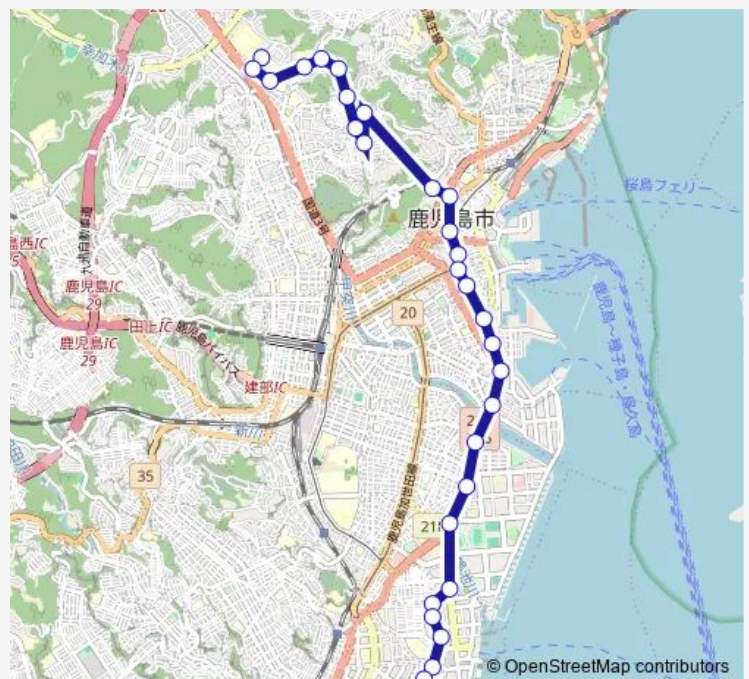

### Route schedule

高齢者福祉センター伊敷 — 三和町

Monday 07:20-16:50

Tuesday 07:20-16:50

Wednesday 07:20-16:50

Thursday 07:20-16:50

Friday 07:20-16:50

Saturday —

### Route info

Direction: 高齢者福祉センター伊敷

Stops: 30

Trip Duration: 0 hour 46 min

■ 市 32番線 高齢者福祉センター伊敷 ~ 城山トンネル ~ 三和町

与次郎ヶ浜

水産学部前

県庁前(鹿児島市)