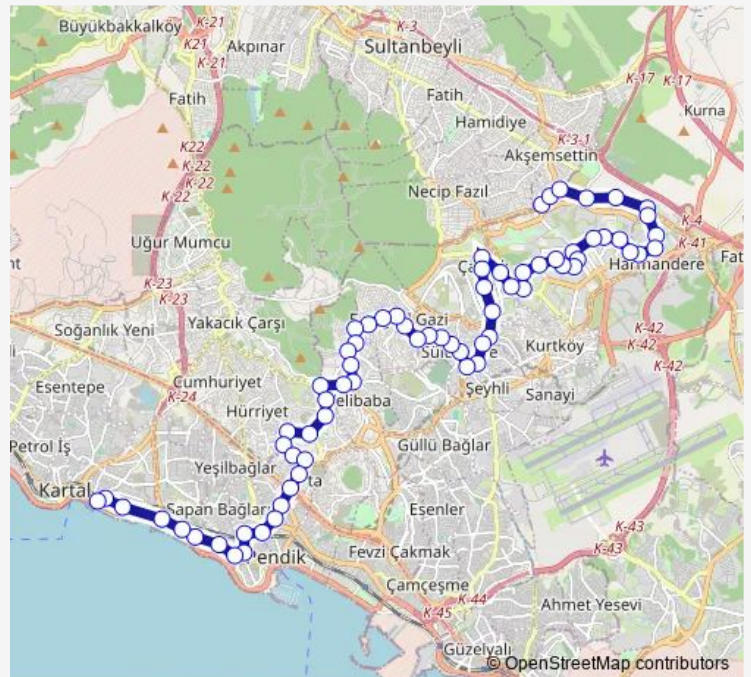

Thursday 05:30-22:10

Friday 05:30-22:10

Saturday 05:40-21:50

Sunday 05:45-20:50

Route info

Direction: Sultanbeyli Peronlar

Stops: 70

Trip Duration: 1 hour 3 min

132k — Kartal - Sultanbeyli Peronlar

BusMaps

Kardelen Sokak

Selçuklu Caddesi

Çamlık Sitesi

Aliya İzzet Begoviç Camii

Gedik Üniversitesi Spor Bilimleri Fakültesi

Yahya Kemal Beyatlı