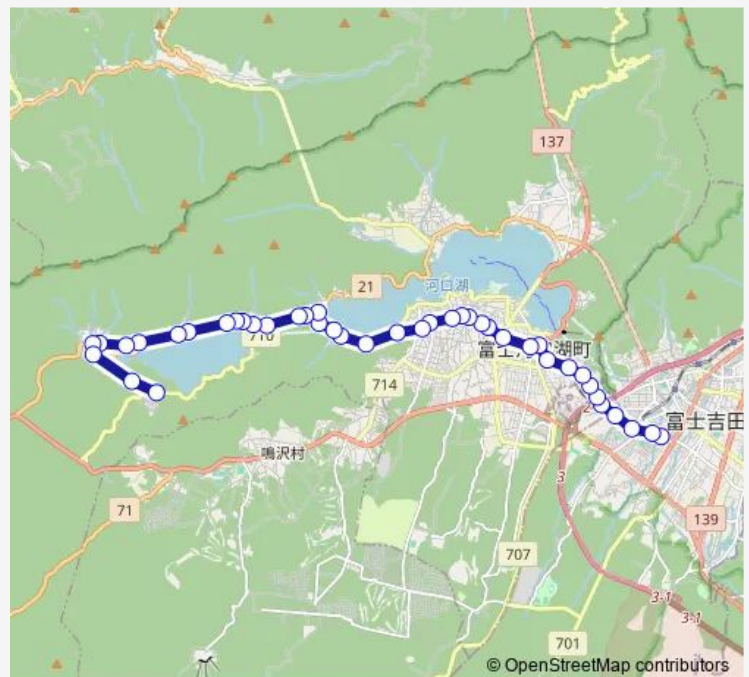

奥河口湖入口

### Route schedule

富士山駅 — 西湖民宿

Monday 18:00

Tuesday 18:00

Wednesday 18:00

Thursday 18:00

Friday 18:00

Saturday —

### Route info

Direction: 富士山駅

Stops: 42

Trip Duration: 0 hour 38 min

■ 富士山駅-西湖民宿

BusMaps

足和田キャンプ場

平浜