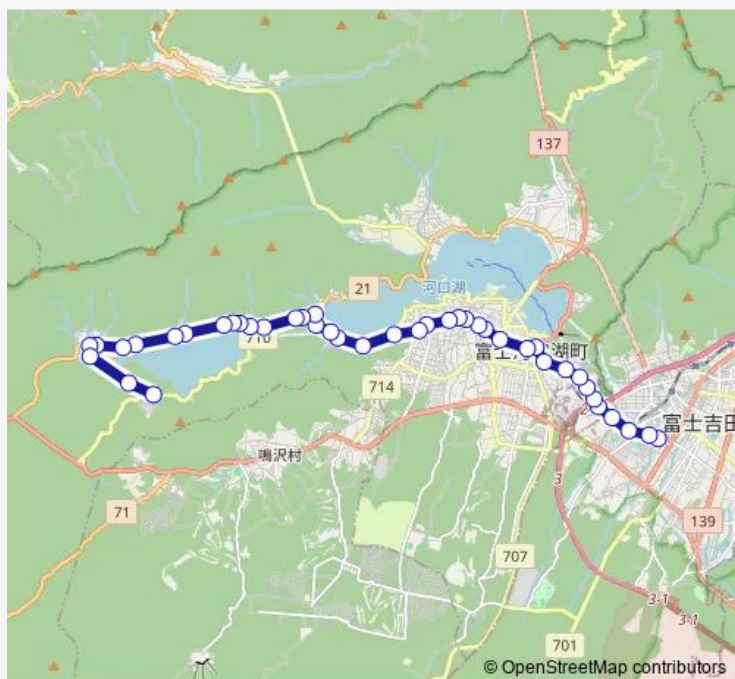

河口湖商店街

商店街西

乳ヶ崎東口

乳ヶ崎

林

小立入口

小立

富士御室浅間神社入口

勝山民宿村

勝山

奥河口湖入口

Route schedule

富士山駅 — 西湖民宿

Monday 18:00

Tuesday 18:00

Wednesday 18:00

Thursday 18:00

Friday 18:00

Saturday —

Sunday —

Route info

Direction: 富士山駅

Stops: 42

Trip Duration: 0 hour 38 min