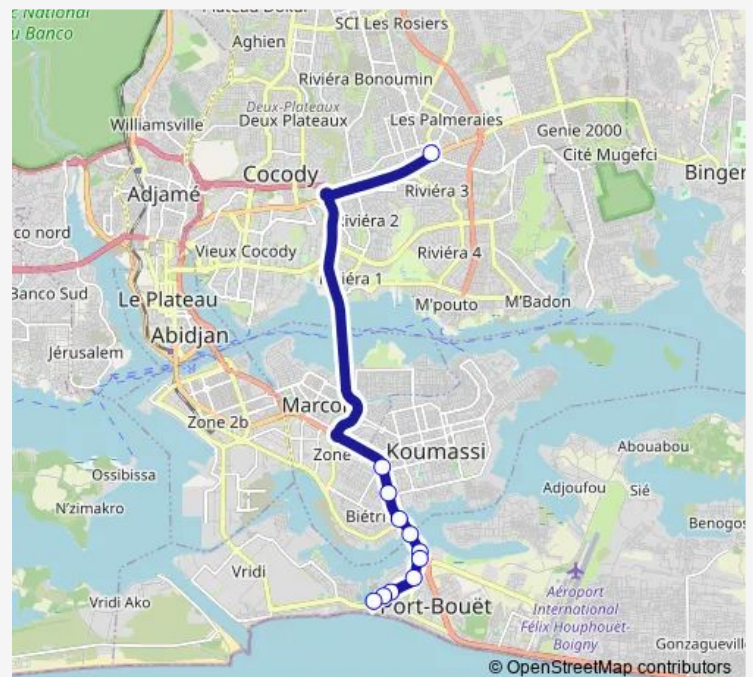

Gare Port Bouet

Route schedule

Gare Palmeraie — Gare Port Bouet

Monday 06:00

Tuesday 06:00

Wednesday 06:00

Thursday 06:00

Friday 06:00

Saturday 06:00

Sunday 06:00

Route info

Direction: Gare Palmeraie

Stops: 11

Trip Duration: 2 hour 0 min

woro woro banalisé : Palmeraie ↔ Port Bouet

Direction

Gare Port Bouet — Après barrage

15 stops

[Open route schedule](#)

Gare Port Bouet

Campus 1 portail

Patisserie

Feu Mermoz

Insaac