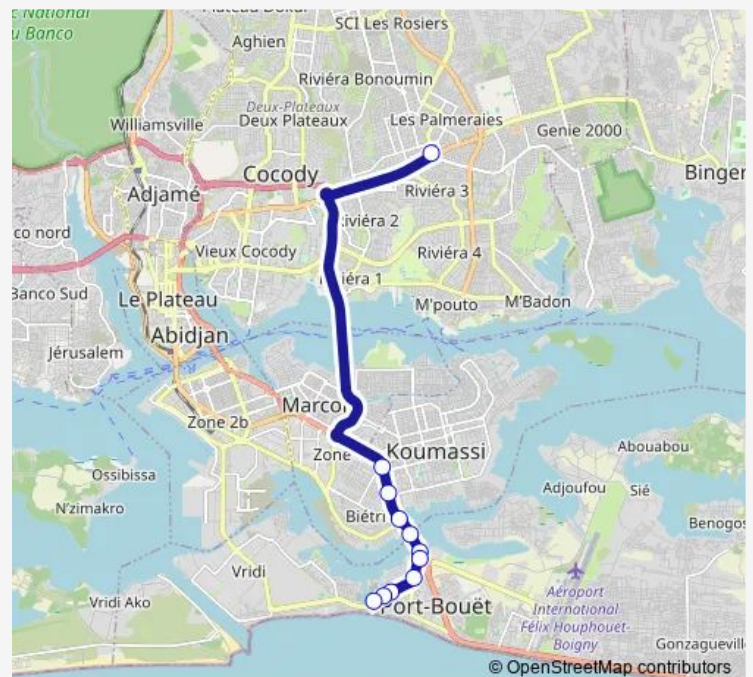

Gare Port Bouet

Route schedule

Gare Palmeraie — Gare Port Bouet

Monday 06:00

Tuesday 06:00

Wednesday 06:00

Thursday 06:00

Friday 06:00

Saturday 06:00

Sunday 06:00

Route info

Direction: Gare Palmeraie

Stops: 11

Trip Duration: 2 hour 0 min

Direction

Gare Port Bouet — Après barrage

15 stops

[Open route schedule](#)

Gare Port Bouet

Campus 1 portail

Patisserie

Feu Mermoz

Insaac

Ecole de Gendarmerie