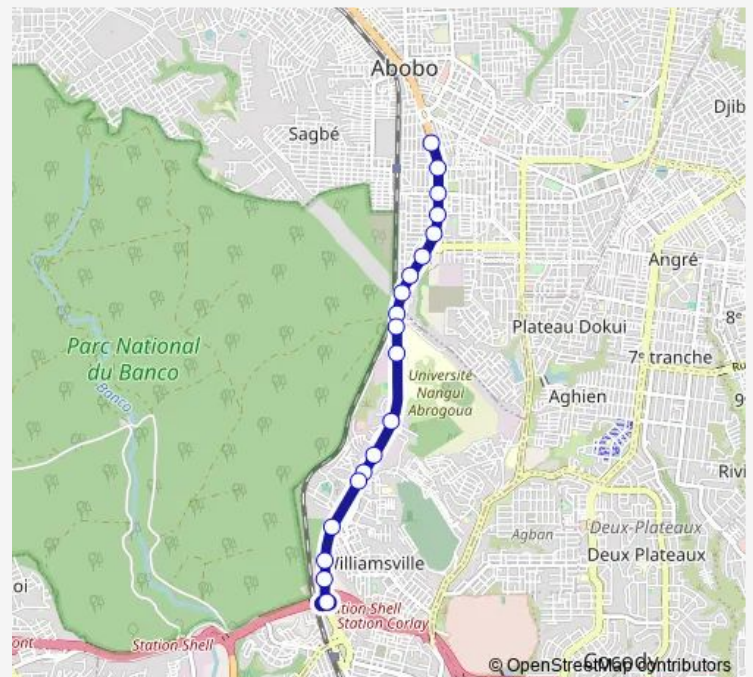

2eme Arrêt — Après le Pont

Monday	06:00
Tuesday	06:00
Wednesday	06:00
Thursday	06:00
Friday	06:00
Saturday	06:00
Sunday	06:00

Route info

Direction: 2eme Arrêt

Stops: 19

Trip Duration: 0 hour 25 min

Direction

Bracodi — 2eme Arrêt

21 stops

[Open route schedule](#)

Bracodi

Wrangler

Escalier

Guinness

Sodeci

Macaci

Ancien Garage

Cissé 2ème

Préfecture de police d'Abidjan

Université Première Porte

Filtisac

Université 2eme Porte

UTD 2eme Porte