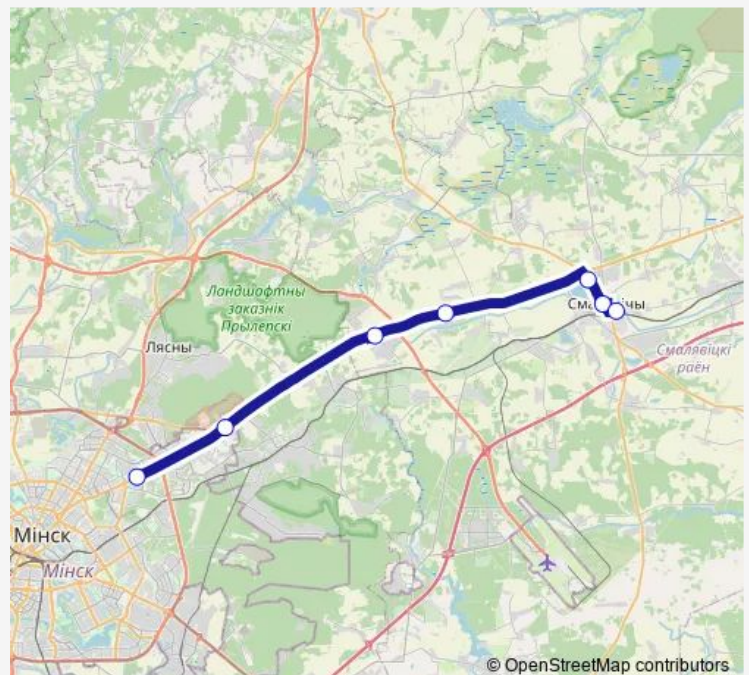

Bus 470 (Минск - Смолевичи)[Go to website](#)**Direction**

о.п. Заречное — ст.м. Восток

7 stops

[Open route schedule](#)

о.п. Заречное

Банк

пав. на Смалявічы

Дамашаны

Слабада

Военная академия

ст.м. Восток

Route schedule

о.п. Заречное — ст.м. Восток

Monday	06:30-21:12
Tuesday	06:30-21:12
Wednesday	06:30-21:12
Thursday	06:30-21:12
Friday	06:30-21:12
Saturday	06:45-20:33
Sunday	06:45-20:33

Route info

Direction: о.п. Заречное

Stops: 7

Trip Duration: 0 hour 37 min

■ 470 (Минск - Смолевичи)

BusMaps

Direction

ст.м. Восток (пригород) — о.п. Заречное

7 stops

[Open route schedule](#)

ст.м. Восток (пригород)

Военная академия

Слабада

Дамашаны

паварот на Смалявічы

Банк