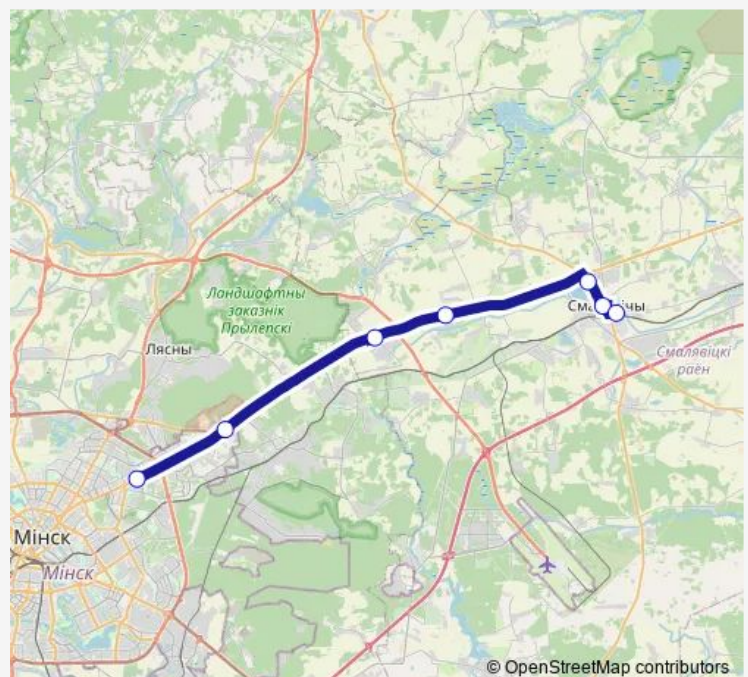

Bus 470 (Минск - Смолевичи)[Go to website](#)**Direction**

о.п. Заречное — ст.м. Восток

7 stops

[Open route schedule](#)

о.п. Заречное

Банк

пав. на Смалявічы

Дамашаны

Слабада

Военная академия

ст.м. Восток

Route schedule

о.п. Заречное — ст.м. Восток

Monday	06:30-21:12
Tuesday	06:30-21:12
Wednesday	06:30-21:12
Thursday	06:30-21:12
Friday	06:30-21:12
Saturday	06:45-20:33
Sunday	06:45-20:33

Route info

Direction: о.п. Заречное

Stops: 7

Trip Duration: 0 hour 37 min

■ 470 (Минск - Смолевичи)

BusMaps

Direction

ст.м. Восток (пригород) — о.п. Заречное

о.п. Заречное

Route schedule

ст.м. Восток (пригород) — о.п. Заречное

Monday	07:20-22:16
Tuesday	07:20-22:16
Wednesday	07:20-22:16
Thursday	07:20-22:16
Friday	07:20-22:16
Saturday	07:45-21:56
Sunday	07:45-21:56